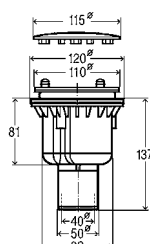

Tempoplex afvoer

1. afdekkap verchromd, sifon uitneembaar, afvoerbuis verticaal, minimum kernboring-Ø 120 mm
   - waterslotheogte 50 mm
   - afvoercapaciteit waterstuwhoogte 15 mm 0,62 l/s
2. **model 6965**

Ø	H	DN	D90	VE	artikel
115	81	40/50	✓	1	801 786

D90 = voor douchebak met afvoeropening-Ø 90