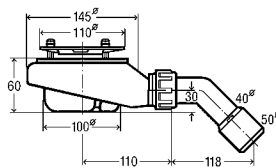

Tempoplex afvoer basismodel, bouwhoogte 60 mm

- zonder: afdekkap
- sifon uitneembaar, afvoerbocht 45°

model 6963.1

DN	H	D90	VE	artikel
40/50	60	✓	1/10	634 117

D90 = voor douchebak met afvoeropening-Ø 90