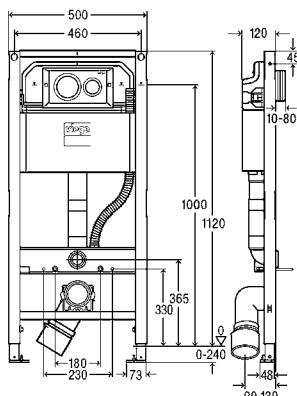

**Prevista Dry WC-element
met douche-WC-aansluiting
1120 mm**

- optioneel extra bestelbaar Prevista Dry ondersteuningsset model 8570.37
- uitgevoerd met WC-geluidsisolatieplaat model 8310.51, Prevista Dry bevestigingsset model 8570.36
- staal, PE
- geschikt voor alle WC-bedieningsplaten voor Prevista, integratie in Prevista Dry Plus, dubbele spoeltechniek, barrièrevrij

model 8522.11

BH	B	VE	artikel
1120	500	1	792 602

BH = bouwhoogte