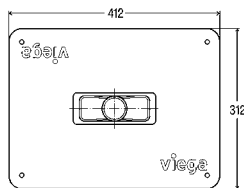

Advantix Cleviva afdichtingsmanchet

- geschikt voor Advantix Cleviva douchegoot model 4981.10, 4981.11, Advantix Cleviva douchegoot-basiselement model 4981.80, 4981.81, Advantix Cleviva douchegoot-afvoer verticaal model 4981.90

model 4981.82

	VE	artikel
	1	794 422

Advantix Cleviva zeefinzet

- geschikt voor Advantix Cleviva douchegoot model 4981.10, 4981.11, Advantix Cleviva douchegoot-basiselement model 4981.80, 4981.81, Advantix Cleviva douchegoot-afvoer verticaal model 4981.90

model 4981.85

	VE	artikel
	1	794 453