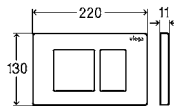

VISIGN FOR PUBLIC 10

artikel 774 349

WC-bedieningsplaten voor Prevista

Visign for Public 10

- voor alle Prevista-inbouw-reservoirs
- handmatige spoelbediening van voren of boven, dubbele spoeltechniek, schroefbaar