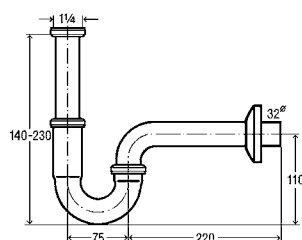

BUISSIFONS

Buissifon

Plus-sifon

- messing
- **uitvoering**
- verstelbuis 120 mm, afvoerbocht 220 mm
- gecontroleerde kwaliteit volgens NEN EN 274

model 5611.5

G	DN	Uitvoering	VE	artikel
1 1/4	32	verchroomd	25	101 572
1 1/4	32	edelmessing	1	125 165
1 1/4	32	edelmat	1	310 226
1 1/4	32	zuiver wit=RAL 9010	1	108 939
1 1/4	32	zwart mat	1	818 142