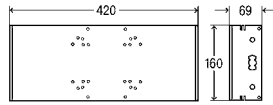

Prevista Dry Plus armaturendragers voor inbouw-armatuur

■ staal

uitvoering

bevestigingsmateriaal voor de module

Aanwijzing

De armaturendrager is voor volgende inbouw-armaturen geschikt: Grohe "Rapido SmartBox", HANSA „HANSABLUEBOX“, Hansgrohe „iBox universal“, KEUCO „Flexx Boxx“, KLUDI „FLEXX.BOXX“, VIGOUR „VIGOUR-BOX VUPK“.

model 8555.34

B	VE	artikel
420	1	776 367