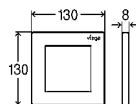

VISIGN FOR STYLE 21

artikel 774 523

artikel 774 516

artikel 818 050

artikel 774 509

**Urinoir-bedieningsplaat voor Prevista
Visign for Style 21**

- voor urinoir-spoelsysteem
- kunststof
- handmatige spoelbediening van voren