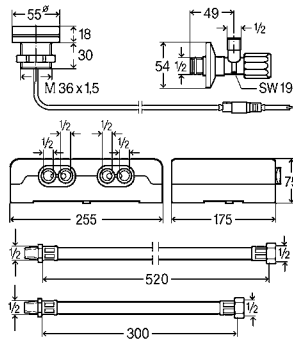

Multiplex Trio E badmengkraan elektronisch

- voor vullen van een bad (elektronisch bestuurd), in combinatie met Multiplex Trio, Multiplex Trio F of Rotaplex Trio (optioneel elektrisch bediend)

model 6146

	VE	artikel
	1	662 295