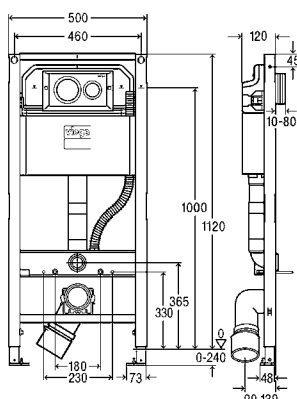

**Prevista Dry WC-element
Visign for Style 20
met douche-WC-aansluiting
1120 mm**

- optioneel extra bestelbaar Prevista Dry ondersteuningsset model 8570.37
- uitgevoerd met WC-geluidsisolatieplaat model 8310.51, Prevista Dry bevestigingsset model 8570.36, WC-bedieningsplaten voor Prevista Visign for Style 20 artikel 773 793
- staal, PE
- geschikt voor alle WC-bedieningsplaten voor Prevista, integratie in Prevista Dry Plus, dubbele spoeltechniek, barrièrevrij

model 8522.12

BH	B	VE	artikel
1120	500	1	792 619

BH = bouwhoogte