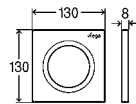

VISIGN FOR STYLE 20

artikel 774 493

artikel 774 486

artikel 774 479

artikel 817 947

**Urinoir-bedieningsplaat voor Prevista
Visign for Style 20**

- voor urinoir-spoelsysteem
- kunststof
- handmatige spoelbediening van voren