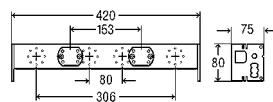

Prevista Dry Plus armaturendragers voor opbouw-armatuur versterkt

■ staal

uitvoering

bevestiging geluidsisolerend voor Viega muurplaten, bevestigingsmateriaal model 8555.31

B	VE	artikel
420	1	776 336