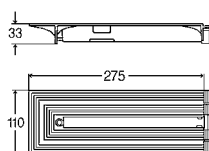

VOOR DE CONSTRUCTIE MET EEN LENGTE VAN CIRCA 2.400 TOT CIRCA 2.800 MM ZIJN AANVULLEND DE VOLGENDE ARTIKELEN NODIG:

1-2 x