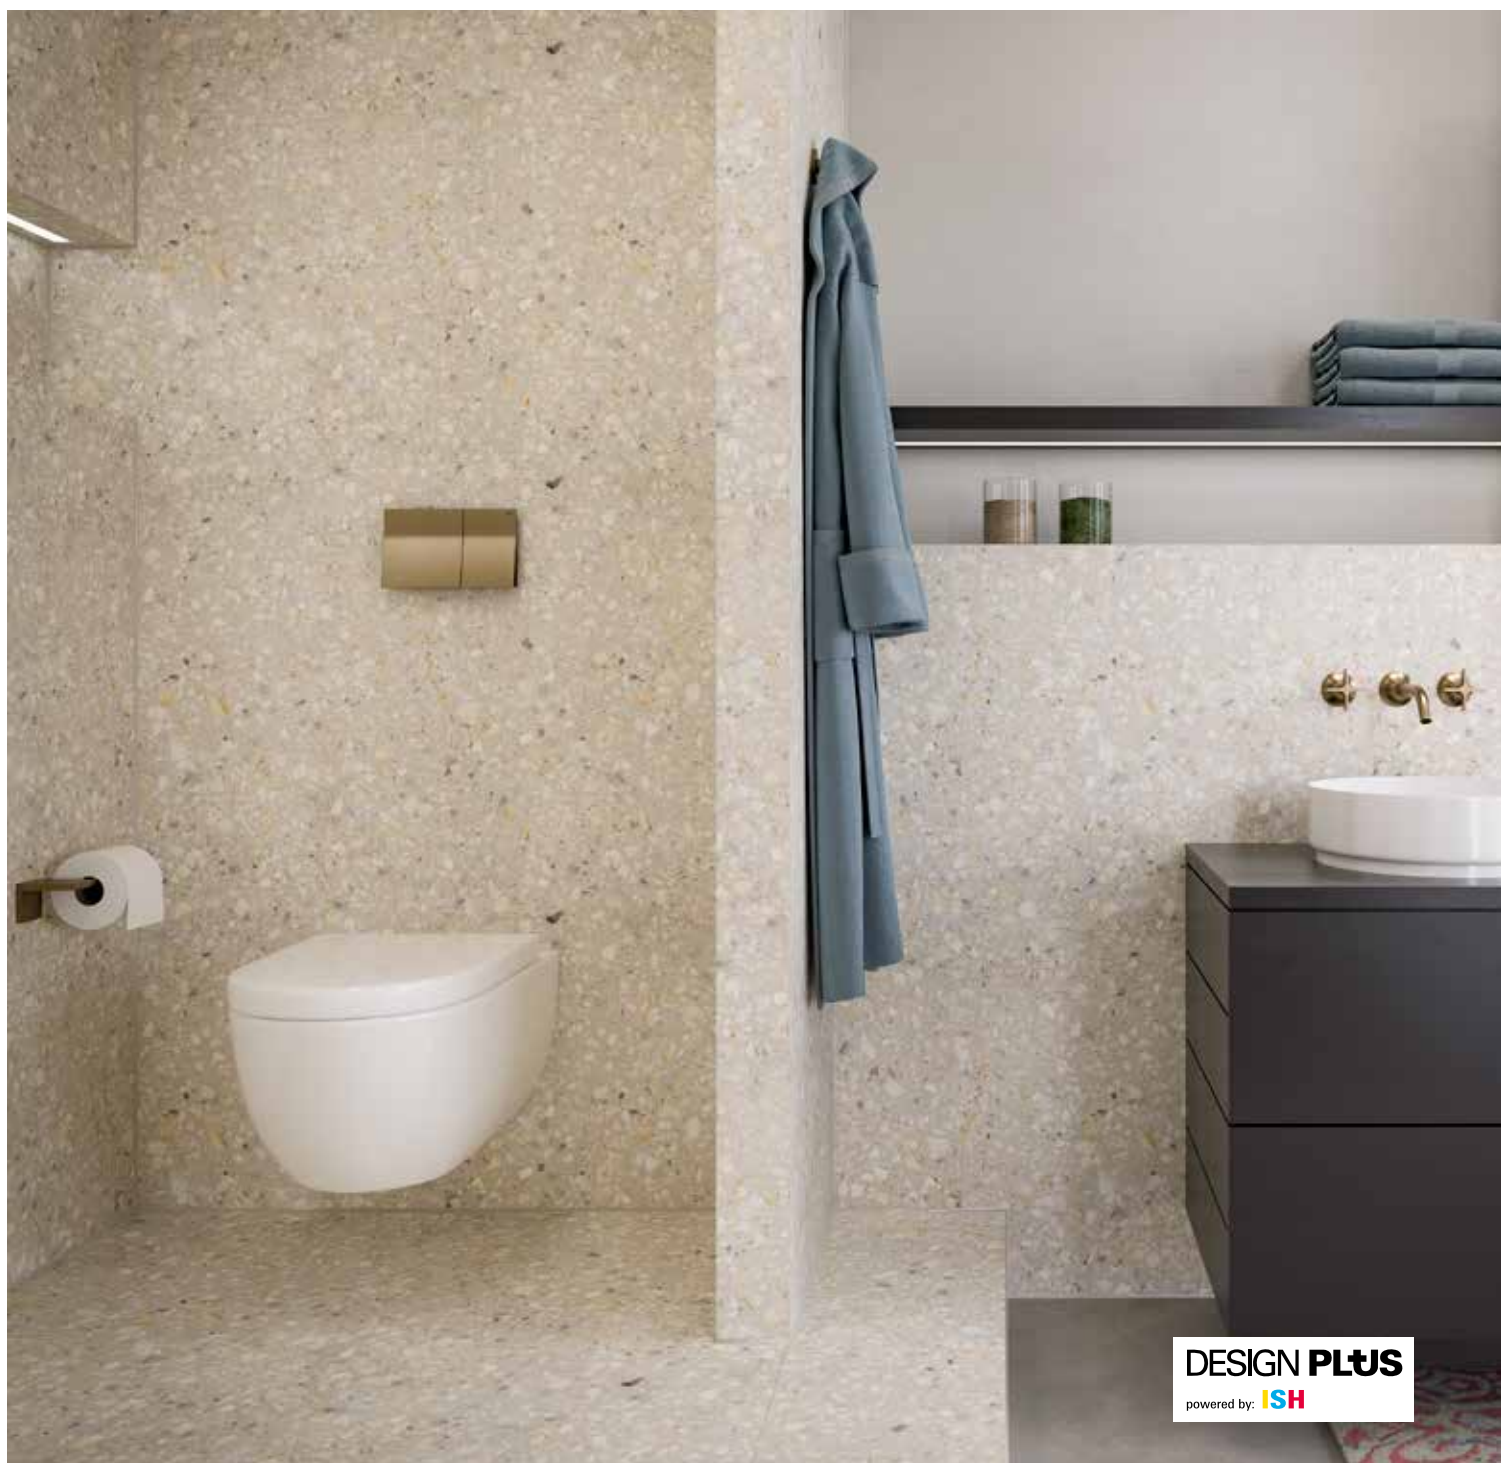

Van gefineerd houtoppervlak en geborsteld RVS tot glas en hoogwaardige kunststof – de materiaaldiversiteit van de nieuwe Visign for More bedieningsplaten is groot. Ze bieden voor elke smaak het passende design en scoren bovendien met zeer moderne techniek. Alle platen zijn compatibel met het Prevista inbouwreservoir en kunnen grotendeels zonder hulpgereedschap worden gemonteerd.