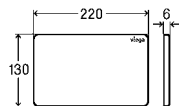

**WC-afdekplaat voor Prevista
Visign for Style**

■ alleen in combinatie met aansluitkabel model 8570.55, draadloze ontvanger model 8570.58, WC-afstandspoelbediening voor Prevista Visign for Style 23 model 8640.1, WC-afstandspoelbediening voor Prevista Visign for More 200 model 8641.1

■ kunststof
■ functioneel

uitvoering
bevestigingsframe, bevestigingsbouten, noodontgrendeling
model 8660.1

afdekplaat	VE	artikel
kunststof wit-alpine	1	826 123