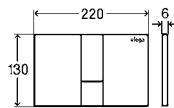

**WC-bedieningsplaten voor Prevista
Visign for Style 24**

■ voor alle Prevista-inbouw-reservoirs

■ handmatige spoelbediening van voren of boven, dubbele spoeltechniek

uitvoering

bevestigingsframe, bedieningsstiftset, bevestigingsbouten

model 8614.1

afdekplaat	drukknop	VE	artikel
kunststof wit-alpine	kunststof wit-alpine	1	773 281
kunststof edelmat	kunststof edelmat	1	773 274
kunststof verchromd	kunststof verchromd	1	773 267
kunststof zwart-mat	kunststof zwart-mat	1	801 748
kunststof zwart glanzend	kunststof zwart glanzend	1	773 304
kunststof roestvast geborsteld	kunststof roestvast geborsteld	1	773 298
acryl zwart glanzend	kunststof zwart-mat	1	773 311
acryl zwart glanzend	kunststof roestvast geborsteld	1	773 328
speciale kunststof kleur	speciale kunststof kleur	1	773 335¹
kunststof metaalkleur	kunststof metaalkleur	1	773 342¹
kunststof verguld	kunststof verguld	1	773 359²

¹) Levertijd individuele klantprogramma: 8 weken; geen recht van retour!

²) Levertijd individuele klantprogramma: 10 weken; geen recht van retour!