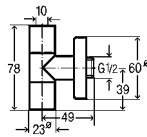

Eleganta hoekstopkraan

- messing verchromd
- G-draad zelfdichtend

uitvoering

rozet verschuifbaar, messing conus-klemkoppeling lang

model 5788.45

G	DN	AS	VE	artikel
1/2	10	2	1	556 150

AS = aantal in set