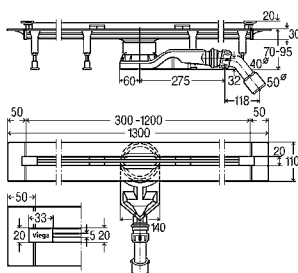

De Advantix-configurator helpt u snel en gemakkelijk bij de planning en het ontwerp van de badkamer- en vloerafvoeren en de douchegoten uit de Advantix-serie.

viega.nl/Advantix-Vario-configurator

**Advantix Vario douchegoot-basiselement
traploos inkortbaar
70 mm
(renovatiemodel)**

1. voor samengestelde afdichting (betegelde douche) of afdichtingsmat
   - hoogwaardig kunststof
2. **model 4966.10**

L	BH	DN	VE	artikel
300-1200	70-95	40/50	1/36	721 671

BH = bouwhoogte