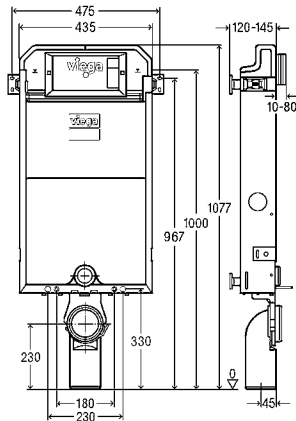

Prevista Pure WC-blok 1077 mm

1. voor in- en ommetseling
   - staal
   - geschikt voor alle WC-bedieningsplaten voor Prevista, dubbele spoeltechniek
2. **model 8512**

BH	VE	artikel
1077	1/12	771 928

BH = bouwhoogte