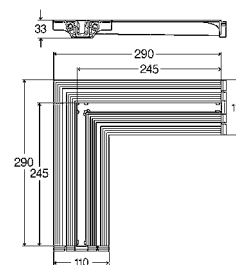

Advantix Vario douchegoot-insteekrooster

- geschikt voor Advantix Vario douchegoot-basiselement model 4965.10, 4966.10
- roestvast staal 1.4301

model	Visign	L	Uitvoering	VE	artikel
4965.30	SR1	300–1200	geborsteld	1	686 284
4965.31	SR2	300–1200	glanzend	1	686 291
4965.32	SR3	300–1200	zwart	1	711 870
4965.33	SR4	300–1200	wit	1	711 887