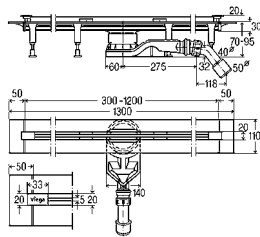

Viega Advantix Vario

DE LENGTE IS INDIVIDUEEL.

VOOR DE CONSTRUCTIE MET EEN LENGTE VAN CIRCA 800 TOT CIRCA 2.400 MM ZIJN DE VOLGENDE ARTIKELEN NODIG:

(twee goten kunnen in een rechte lijn met elkaar worden verbonden, hierbij stijgt de afvoercapaciteit van 0,8 naar 1,6 l/s)

2 x

Advantix Vario douchegoot-basiselement traploos inkortbaar 70 mm (renovatiemodel)

1. voor samengestelde afdichting (betegelde douche) of afdichtingsmat
   - hoogwaardig kunststof
2. **model 4966.10**

L	BH	DN	VE	artikel
300-1200	70-95	40/50	1/36	721 671

BH = bouwhoogte