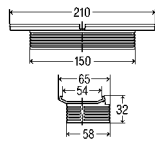

Advantix Cleviva hoogtecompensatiestuk

- geschikt voor Advantix Cleviva douchegoot model 4981.10, 4981.11, Advantix Cleviva douchegoot-basiselement model 4981.80, 4981.81, Advantix Cleviva douchegoot-afvoer verticaal model 4981.90

model 4981.84

	VE	artikel
	1	794 446