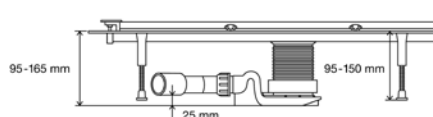

Lees meer:
viega.nl/Advantix-Vario

Afb. 1: Ook in de hoogte variabel: opbouwhoogte tussen 95 en 165 mm.

Afb. 2: Extreem vlak: de speciale afvoer voor renovatie verkleint de opbouwhoogte tot 70 mm.

i

UW VOORDELEN IN EEN OOGOPSLAG