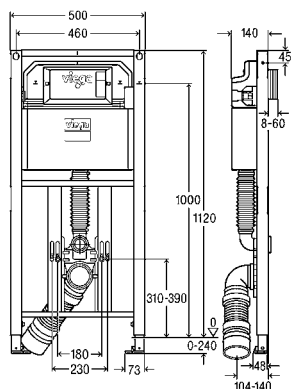

Prevista Dry WC-element
keramiekhoogte door de installateur achteraf in hoogte verstelbaar
1120 mm

- bij voorwandmontage separaat bestellen: Prevista Dry bevestigingsset model 8570.36
- staal, PE
- geschikt voor alle WC-bedieningsplaten voor Prevista, integratie in Prevista Dry Plus, dubbele spoeltechniek, barrière vrij
- zonder: afdekplaat

model 8522.31

BH	B	NVB	VE	artikel
1120	500	310-390	1/12	772 031

BH = bouwhoogte
NVB = achteraf instelbereik