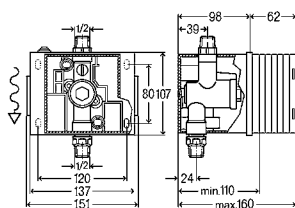

Prevista Pure urinoir-watertraject

1. voor urinoir met inbouwspoelsysteem, urinoir-bedieningsplaten voor Prevista (manuele en contactloze spoelbediening)
2. **model 8566**

VE	artikel
1	785 994

UW VOORDELEN IN EEN OOGOPSLAG

- De voorwandblokken zijn volledig conform de vereisten voor natbouw
- Optionele WC-blokken in de bouwhoogtes 1077 en 820 mm
- Flexibele diepteverstelling voor WC-blokken
- Bovendien kan het WC-blok met een totale bouwhoogte van 820 mm zowel aan de voor- en bovenkant worden bediend.
- Compleet aanbod bedieningsplaten, ook voor natbouw