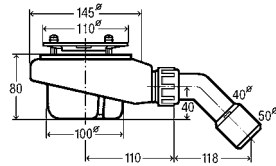

TEMPOPLEX FUNCTIE-EENHEID

Tempoplex afvoer basismodel

- zonder: afdekkap
- sifon uitneembaar, afvoerbocht 45°

model 6961.1

DN	H	D90	VE	artikel
40/50	80	✓	1/10	575 625

D90 = voor douchebak met afvoeropening-Ø 90