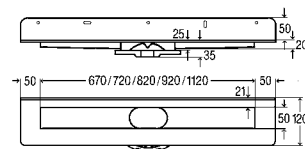

model 4982.20 wand

L	VE	artikel
750	1	737 016
800	1	737 023
900	1	737 030
1000	1	737 047
1200	1	737 054