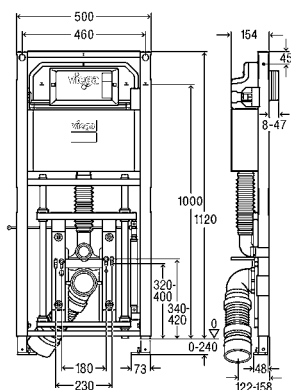

Prevista Dry WC-element
keramiekhoogte van de gebruiker per drukknop individueel
verstelbaar
1120 mm

- alleen in combinatie met WC-afdekplaat voor Prevista model 8570.39
- bij voorwandmontage separaat bestellen: Prevista Dry bevestigingsset model 8570.36
- staal, PE
- geschikt voor alle WC-bedieningsplaten voor Prevista, integratie in Prevista Dry Plus, keramiekhoogte van de gebruiker per drukknop individueel verstelbaar, dubbele spoeltechniek, barrière vrij
- zonder: afdekplaat

model 8521.32

BH	B	IVB	VE	artikel
1120	500	340-420	1/4	772 024

BH = bouwhoogte
IVB = Individueel instelbereik