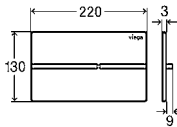

WC-bedieningsplaten voor Prevista Visign for More 204

elektronisch

- voor alle Prevista-inbouw-reservoirs
- alleen in combinatie met toebehorenset model 8655.11
- optioneel extra bestelbaar WC-inbouwkader voor Prevista model 8650.1
- handmatige spoelbediening van voren of boven, dubbele spoeltechniek, met Viega Hygiene functie

uitvoering

bevestigingsframe, bedieningsstiftset, bevestigingsbouten

Technische gegevens

fabrieksinstelling kleine spoelhoeveelheid ca. 3 l

fabrieksinstelling grote spoeling ca. 6 l

Aanwijzing

Toebehorenset elektronisch moet apart besteld worden.

model 8624.1

afdekplaat	drukknop	VE	artikel
roestvast staal geborsteld	metaal geborsteld	1	773 663
roestvast staal zwart mat	metaal zwart mat	1	773 656
roestvast staal gepolijst	metaal verchromd	1	773 649
roestvast staal zwart mat	metaal geborsteld	1	773 670
roestvast staal speciale kleur	speciale metaalkleur	1	773 687¹
roestvast staal metaalkleur	metaal metaalkleur	1	773 694¹
roestvast staal verguld	metaal verguld	1	773 700²

¹⁾ Levertijd individuele klantprogramma: 8 weken; geen recht van retour!

²⁾ Levertijd individuele klantprogramma: 10 weken; geen recht van retour!