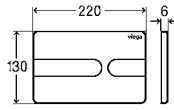

**WC-bedieningsplaten voor Prevista
Visign for Style 23**

■ handmatige spoelbediening van voren of boven, dubbele spoeltechniek
uitvoering
bevestigingsframe, bedieningsstiftset, bevestigingsbouten
model 8613.1

afdekplaat	drukknop	VE	artikel
kunststof wit-alpine	kunststof wit-alpine	1	773 151
kunststof edelmat	kunststof edelmat	1	773 069
kunststof verchromd	kunststof verchromd	1	773 052
kunststof zwart-mat	kunststof zwart-mat	1	801 731
kunststof zwart glanzend	kunststof zwart glanzend	1	773 175
kunststof roestvast geborsteld	kunststof roestvast geborsteld	1	773 168
acryl zwart glanzend	kunststof zwart-mat	1	773 199
acryl zwart glanzend	kunststof roestvast geborsteld	1	773 182
speciale kunststof kleur	speciale kunststof kleur	1	773 205¹
kunststof metaalkleur	kunststof metaalkleur	1	773 212¹
kunststof verguld	kunststof verguld	1	773 229²

¹) Levertijd individuele klantprogramma: 8 weken; geen recht van retour!

²) Levertijd individuele klantprogramma: 10 weken; geen recht van retour!