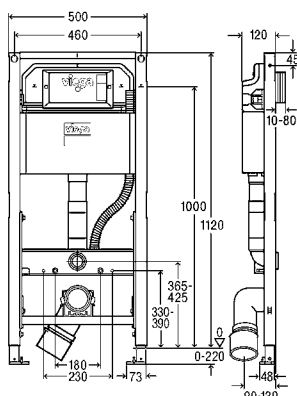

**Prevista Dry WC-element
keramiekhogte verstelbaar
met douche-WC-aansluiting
1120 mm**

- bij voorwandmontage separaat bestellen: Prevista Dry bevestigingsset model 8570.36
- optioneel extra bestelbaar Prevista Dry ondersteuningsset model 8570.37
- staal, PE
- geschikt voor alle WC-bedieningsplaten voor Prevista, integratie in Prevista Dry Plus, keramiekhogte variabel verstelbaar, dubbele spoeltechniek, barrièrevrij

model 8521

BH	B	IHV	VE	artikel
1120	500	330-390	1/15	771 997

BH = bouwhoogte

IHV = in hoogte verstelbaar