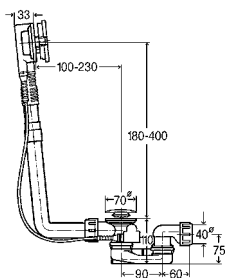

Viega badgarnituren

TIJDLOOS DESIGN, INNOVATIEVE TECHNIEK.

Geringe bouwhoogten, hoogwaardige verwerking, fantastisch design en overtuigende prestaties zijn maar enkele eigenschappen waarmee voldaan wordt aan de hoge eisen die aan functionele badgarnituren bij de badkamerinrichting worden gesteld.

Multiplex Trio MT5 met toevoerfunctie

MULTIPLEX

Multiplex afvoer/overloop

Visign M5

vlakke uitvoering: slechts 33 mm benodigde plaatsingsruimte achter de bad uitvoering

- draairozet verchromd, ventielkegel verchromd, sifon, ventiel verchromd

model	DN	KBL	BS	BM	B52	VE	artikel
6162.875	40	560	✓		✓	24	110 031
6163.875	40	725		✓	✓	5	364 182

KBL = bedieningskabel-lengte; BS = bad standaard; BM = bad middenaansluiting; B52 = voor bad met afvoeropening-Ø 52