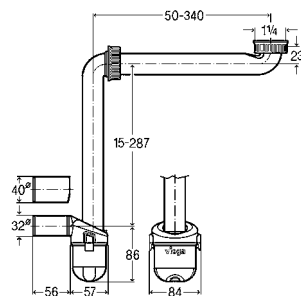

INBOUW- EN OPBOUW-SIFONS

Sifon

- voor opbouwmontage b.v. in badmeubels
- opvolger van sifon model 5634.1, 7851.0
- kunststof
- ruimtescheppend, in hoogte verstelbaar, reiniging zonder gereedschap

model 5634.15

G	DN	VE	artikel
1 1/4	32/40	1	804 688