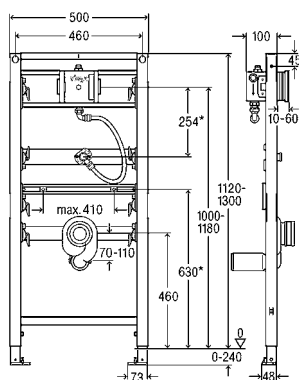

Prevista Dry urinoir-element

- voor wateraansluiting universeel
- bij voorwandmontage separaat bestellen: Prevista Dry bevestigingsset model 8570.36
- staal
- compatibel met alle urinoir-bedieningsplaten voor Prevista, integratie in Prevista Dry Plus

model 8560.32

BH	B	VE	artikel
1120-1300	500	1/12	776 411

BH = bouwhoogte