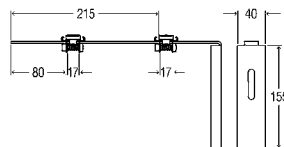

Prevista Dry Plus montagehoek

- voor wandmontage

- geschikt voor Prevista Dry Plus montagerail model 8401

- staal verzinkt

Aanwijzing

Niet geschikt voor vloermontage, hiervoor is model 8415 beschikbaar!

model 8413

IBD	VE	artikel
80-300	1	802 875

IBD = inbouwdiepte

Prevista Dry Plus leidinghouderset

- geschikt voor Prevista Dry Plus montagerail model 8401

- staal verzinkt

uitvoering

draad M8 voor het monteren van draadstangen en beugels

model 8417

AS	VE	artikel
5	1	802 851

AS = aantal in set