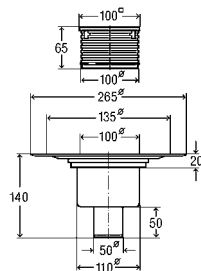

**Advantix badkamerafvoer**

■ systeemmaat 100 mm

model 4926

DN	AV	VE	artikel
50	✓	1	556 914

AV = afvoer verticaal

**Advantix badkamerafvoer**

■ systeemmaat 100 mm

model 4936.1