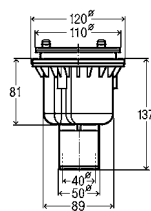

Tempoplex afvoer basismodel

- opvolger van Tempoplex afvoer basismodel model 6962.1
- zonder: afdekkap

model 6965.1

Ø	H	DN	D90	VE	artikel
115	81	40/50	✓	1	801 793

D90 = voor douchebak met afvoeropening-Ø 90