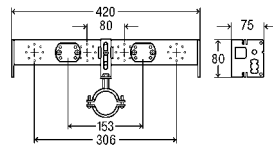

Prevista Dry Plus armaturendragers voor spoelbak

■ staal

uitvoering

bevestiging geluidsisolerend voor Viega muurplaten, bevestigingsmateriaal voor module en keramiek

model 8555

B	VE	artikel
420	1	776 329