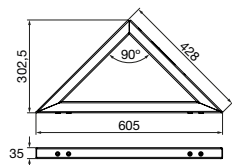

Prevista Dry montage-unit

- voor muur/hoek montage, montage aan Prevista Dry-element met BH 1120 mm, bevestiging van de Prevista Dry- elementen onder een hoek van 45° aan een massieve of lichte bouwwand, eenzijdige pootbevestiging gelijk met de bovenrand van de Prevista elementen
- voor toepassing met montageprofiel 90° model 8076, montageprofiel 45° model 8077
- staal verzinkt