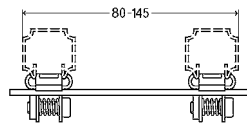

TOEBEHOREN

Prevista Dry Plus parallelverbinder

- geschikt voor Prevista Dry Plus montagerail model 8401

- staal verzinkt

model 8414

IBD	VE	artikel
80-145	5	747 237

IBD = inbouwdiepte