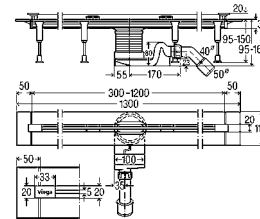

**HOEKOPSTELLINGEN MET BEENLENGTEN VAN 500 MM TOT EN MET 1.200 MM
VOOR DE INSTALLATIE VAN EEN HOEKVARIANT MET MAX. CIRCA 1.200 MM LENGTE VAN DE ZIJDEN HEEFT U NODIG:**

2x