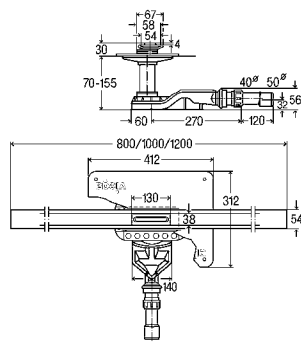

INBOUWHOOGTE VANAF 70 MM

Advantix Cleviva douchegoot met Advantix-inzetelement Visign (renovatiemodel)

- voor samengestelde afdichting (betegelde douche), Vloeibare coating
- niet geschikt voor Advantix buisdoorvoer brandbeveiliging R120 model 4923.5
- roestvast staal 1.4301

uitvoering

douchegoot-profiel, inzetelement, sifon, montageflens, afdichtingsmanchet in de fabriek voorgemonteerd, hoogtecompensatiestuk, afvoerbuus, zeefinzet, bevestigingsset

Technische gegevens

waterslotheogte 25 mm

afvoercapaciteit waterstuwhoogte 10 mm 0,4–0,5 l/s

afvoercapaciteit waterstuwhoogte 20 mm 0,45–0,55 l/s

model 4981.11

L	BH	DN	Uitvoering	VE	artikel
800	70–155	40/50	geborsteld	1	794 491
1000	70–155	40/50	geborsteld	1	794 507
1200	70–155	40/50	geborsteld	1	794 514

BH = bouwhoogte