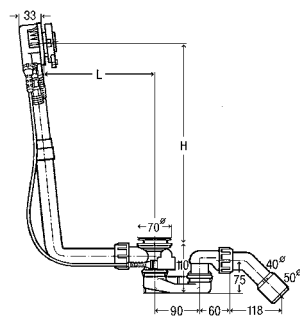

MULTIPLEX TRIO FUNCTIE-EENHEID

Multiplex Trio afvoer/overloop basismodel

vlakke uitvoering: slechts 33 mm benodigde plaatsingsruimte achter de bad

- voor watertoevoer door overloophuis
- zonder: draairozet, overlooprozet, ventielkegel
- inloopstuk, sifon, afvoerbocht 45°, ventiel verchromd

model	DN	KBL	L	H	BS	BM	EV	B52	VE	artikel
6161.52	40/50	560	100-260	180-400	✓			✓	10	725 778
6161.62	40/50	725	130-370	180-430		✓		✓	5	727 970
6161.72	40/50	1070	130-680	180-480			✓	✓	10	727 987

KBL = bedieningskabel-lengte; BS = bad standaard; BM = bad middenaansluiting; EV = bad verlengd; B52 = voor bad met afvoeropening-Ø 52