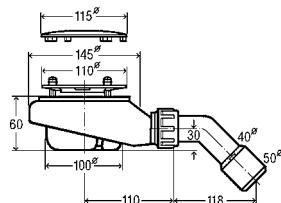

Tempoplex afvoer bouwhoogte 60 mm

1. afdekkap verchromd, sifon uitneembaar, afvoerbocht 45°
2. **model 6963**

Ø	H	DN	D90	VE	artikel
115	60	40/50	✓	1/10	634 100

D90 = voor douchebak met afvoeropening-Ø 90