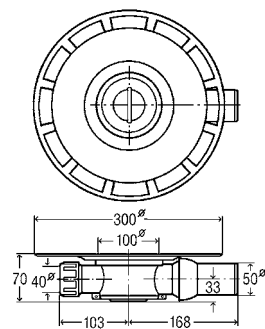

Advantix badkamerafvoer

■ voor voor samengestelde afdichting (betegelde douche)
met afdichtingsmat

■ systeemmaat 100 mm

■ zonder: opzetstuk

model 4938

DN	AH	VE	artikel
50	✓	1	565 695

AH = afvoer horizontaal