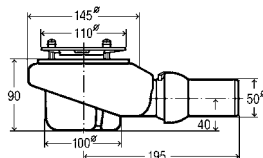

Tempoplex Plus afvoer basismodel, hoge afvoercapaciteit

- zonder: afdekkap
- sifon uitneembaar, afvoerbuis horizontaal met kogelgewricht verstelbaar

model 6960.1

DN	H	D90	VE	artikel
50	90	✓	10	559 991

D90 = voor douchebak met afvoeropening-Ø 90

Afdekkap

voor basismodel, Tempoplex, Tempoplex Plus, Tempoplex 60 mm

model 6964.0

Ø	D90	Uitvoering	VE	artikel
115	✓	kunststof verchroomd	5	649 982
115	✓	kunststof zwart-mat	1	806 132

D90 = voor douchebak met afvoeropening-Ø 90