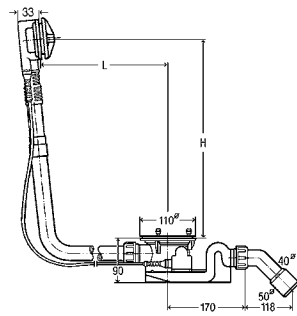

Visign M9

waterstandhoogte plus 5 cm

- voor basismodel afvoer en overloop
- overlooprozet, draairozet, bevestigingsflens, ventielkegel

model 6171.0

Uitvoering	VE	artikel
kunststof verchromd	1	724 597

ROTAPLEX FUNCTIE-EENHEID