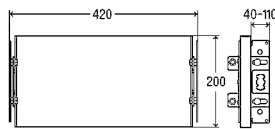

Prevista Dry Plus armaturendragers voor inbouw-armatuur in diepte verstelbaar

■ voor inbouw-armatuur, inbouw-afsluikraan, inbouw-watmeter-eenheid voor woningen

■ staal, hout

■ instelbereik van 40–110 mm

uitvoering

hechthouten plaat watervast, bevestigingsmateriaal voor de module

model 8555.38

B	VE	artikel
420	1	776 374