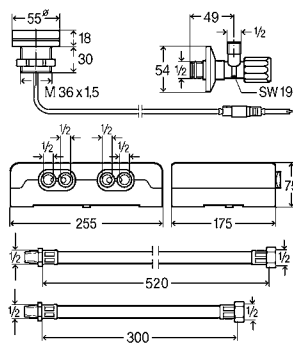

Multiplex Trio E2 badmengkraan elektronisch

- voor vullen van een bad (elektronisch bestuurd), in combinatie met Multiplex Trio, Multiplex Trio F of Rotaplex Trio (optioneel elektrisch bediend)

model 6146.2

	VE	artikel
	1	682 972