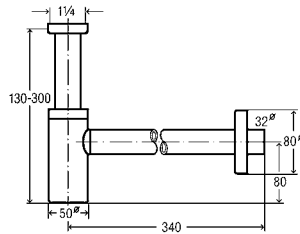

ELEGANTA-BEKERSIFON, HOEKSTOPKRANEN**Eleganta bekersifon**

- messing verchromd
- verstelbuis 200 mm, afvoerbuis 310 mm, rozet Ø32xØ80xH15 mm

model 5788

G	DN	VE	artikel
1/4	32	1	440 190

**Eleganta set bekersifon**