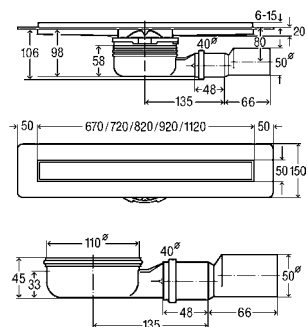

Advantix doucheboot met Advantix-rooster Visign ER13

- voor samengestelde afdichting (betegelde douche) of afdichtingsmat
- roestvast staal 1.4301

uitvoering

afdichtingsflens bezand, rooster betegelbaar, verstelvoetset, sifon uitneembaar, schoonmaakmogelijkheid van de aansluitleiding, afvoer DN40 draaibaar, overgangstuk naar DN50, zeefinzet

Technische gegevens

belastingsklasse K=300 kg
waterslohoogte 50 mm
afvoercapaciteit waterstuwhoogte 10 mm 0,5 l/s
afvoercapaciteit waterstuwhoogte 20 mm 0,55 l/s
model 4983.20

L	VE	artikel
750	1/19	753 207
800	1/19	753 214
900	1/19	753 221
1000	1/19	753 238
1200	1/19	753 245