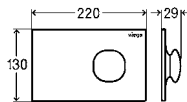

VISIGN FOR MORE 202

WC-bedieningsplaten voor Prevista

Visign for More 202

**elektronisch
met LED-verlichting**

- voor alle Prevista-inbouw-reservoirs
- alleen in combinatie met toebehorenset model 8655.11
- handmatige spoelbediening van voren of boven, dubbele spoeltechniek, met Viega Hygiene functie, met permanente LED-verlichting

uitvoering

bevestigingsframe, bedieningsstiftset, bevestigingsbouten

Technische gegevens

fabrieksinstelling kleine spoelhoeveelheid ca. 3 l

fabrieksinstelling grote spoeling ca. 6 l

Aanwijzing

Toebehorenset elektronisch moet apart besteld worden.

model 8622.1

afdekplaat	drukknop	VE	artikel
metaal wit glanzend	metaal wit glanzend	1	773 458
metaal wit glanzend	metaal verchroomd	1	773 465
speciale metaalkleur	speciale metaalkleur	1	773 472¹
metaal metaalkleur	metaal metaalkleur	1	773 489¹
metaal verguld	metaal verguld	1	773 496²

¹⁾ Levertijd individuele klantprogramma: 8 weken; geen recht van retour!

²⁾ Levertijd individuele klantprogramma: 10 weken; geen recht van retour!