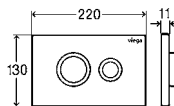

WC-bedieningsplaten voor Prevista

Visign for Public 11

- voor alle Prevista-inbouw-reservoirs
- handmatige spoelbediening van voren of boven, dubbele spoeltechniek, schroefbaar

uitvoering

bevestigingsframe, bedieningsstiftset, bevestigingsbouten
model 8631.1

afdekplaat	drukknop	VE	artikel
roestvast staal geborsteld	roestvast staal gepolijst	1	774 325
roestvast staal wit glanzend	roestvast staal gepolijst	1	774 332