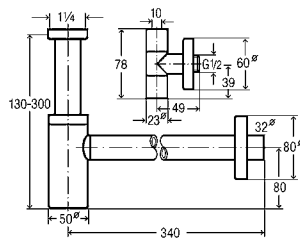

ELEGANTA-BEKERSIFON, HOEKSTOPKRANEN**Eleganta bekersifon**

- messing verchromd
- verstelbuis 200 mm, afvoerbuis 310 mm, rozet Ø32xØ80xH15 mm

model 5788

G	DN	VE	artikel
1/4	32	1	440 190

**Eleganta set bekersifon**