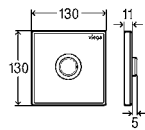

Urinoir-bedieningsplaat voor Prevista Visign for Public 11

- voor urinoir-spoelsysteem
- roestvast staal
- handmatige spoelbediening van voren

uitvoering

bevestigingsframe, bedieningsstiftset, bevestigingsbouten, cartoucheventiel
model 8631.2

afdekplaat	drukknop	VE	artikel
roestvast staal geborsteld	roestvast staal gepolijst	1	774 608
roestvast staal wit glanzend	roestvast staal gepolijst	1	774 615