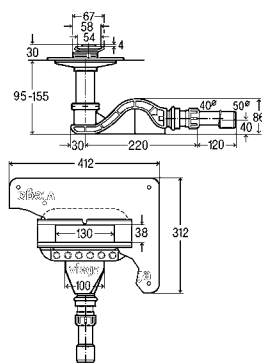

Technische gegevens

waterslotheogte 50 mm

afvoercapaciteit waterstuwhoogte 10 mm 0,5–0,65 l/s

afvoercapaciteit waterstuwhoogte 20 mm 0,55–0,7 l/s

model 4981.10

L	BH	DN	Uitvoering	VE	artikel
800	95–155	40/50	geborsteld	1	794 460
1000	95–155	40/50	geborsteld	1	794 477
1200	95–155	40/50	geborsteld	1	794 484

BH = bouwhoogte