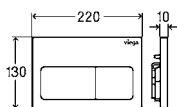

WC-bedieningsplaten voor Prevista

Visign for Life 5

- voor alle Prevista-inbouw-reservoirs
- voor revisieschachtdiepte > 60 apart bestellen verlengingsset model 8570.60
- handmatige spoelbediening van voren of boven, dubbele spoeltechniek

uitvoering

bedieningsstiftset, bevestigingsmateriaal

model 8601.1

afdekplaat	drukknop	VE	artikel
kunststof wit-alpine	kunststof wit-alpine	1	773 731
kunststof edelmat	kunststof edelmat	1	773 724
kunststof verchroomd	kunststof verchroomd	1	773 717