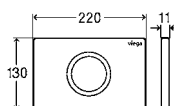

WC-bedieningsplaten voor Prevista

Visign for Public 12

infrarood-spoelbediening

- voor alle Prevista-inbouw-reservoirs
- alleen in combinatie met toebehorenset model 8655.11
- contactloze infrarood-spoelbediening van voren, dubbele spoeltechniek, met Viega Hygiene functie, schroefbaar

uitvoering

bevestigingsframe, bedieningsstiftset, bevestigingsbouten

Technische gegevens

fabrieksinstelling kleine spoelhoeveelheid ca. 3 l

fabrieksinstelling grote spoeling ca. 6 l

Aanwijzing

Toebehorenset elektronisch moet apart besteld worden.

model 8635.1

afdekplaat	VE	artikel
roestvast staal geborsteld	1	774 370
roestvast staal wit glanzend	1	774 387