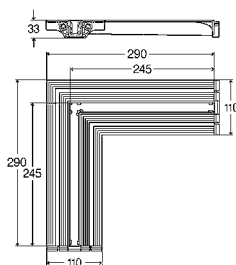

Advantix Vario douchegoot-insteekrooster

- geschikt voor Advantix Vario douchegoot-basiselement model 4965.10, 4966.10
- roestvast staal 1.4301

model	Visign	L	Uitvoering	VE	artikel
4965.30	SR1	300–1200	geborsteld	1	686 284
4965.31	SR2	300–1200	glanzend	1	686 291
4965.32	SR3	300–1200	zwart	1	711 870
4965.33	SR4	300–1200	wit	1	711 887