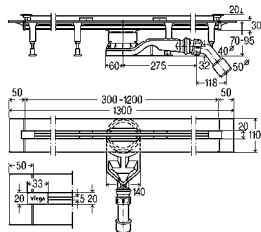

**HOEKOPSTELLINGEN MET BEENLENGTEN VAN 500 MM TOT EN MET 1.200 MM
VOOR DE INSTALLATIE VAN EEN HOEKVARIANT MET MAX. CIRCA 1.200 MM LENGTE VAN DE ZIJDEN HEEFT U NODIG:**

2x