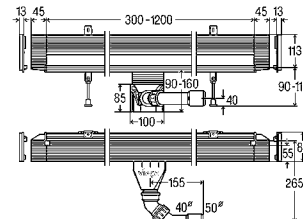

Advantix Vario douchegoot-basiselement wand traploos inkortbaar

- voor samengestelde afdichting (betegelde douche) of afdichtingsmat
- hoogwaardig kunststof

model 4967.10

L	BH	DN	VE	artikel
300-1200	90-160	40/50	1/32	736 552

BH = bouwhoogte