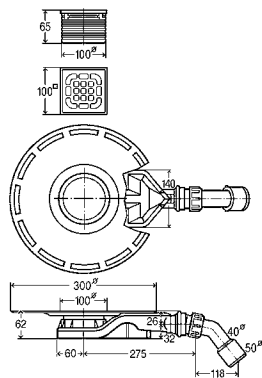

Viega Advantix-vloerafvoeren

HET FLEXIBELE MODULESISTEEM VOOR ALLE OMGEVINGEN.

Het Advantix-productassortiment wordt al decennialang continu door onze ingenieurs verder ontwikkeld – met het resultaat dat voor alle planningsinterfaces de passende afvoer in het assortiment zit.

ADVANTIX BADKAMERAFVOER

Advantix badkamerafvoer 62 mm (renovatiemodel)

1. voor voor samengestelde afdichting (betegelde douche) met afdichtingsmat
   - systeemmaat 100 mm
2. **model 4980.60**

DN	BH	VE	artikel
40/50	62	1	687 694

BH = bouwhoogte