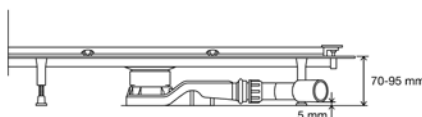

i

UW VOORDELEN IN EEN OOGOPSLAG

- Individuele lengte van 300 tot 2.800 mm (met de hand af te zagen)
- Uitvoering in rechte, L- of U-vorm
- Minimumopbouwhoogte van 70 mm bij een afvoercapaciteit van 0,55 l/s
- Maximale opbouwhoogte van 165 mm bij een afvoercapaciteit van 0,8 l/s
- Sifon met goede zelfreinigende eigenschappen
- Combinatie-afdichting met vloeibare waterdichting
- Eenvoudige reiniging door basislichaam met gladde wanden zonder dode ruimten