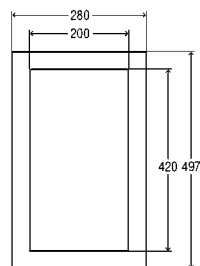

Prevista Dry Plus hechthouten plaat

■ voor sanitairarmaturen, voor toiletsteunen

■ waterbestendig

Aanwijzing

In het Prevista Dry Plus systeem ook mogelijk voor het bevestigen van opklapbare steungrepen en douchezitjes.

model 8570.33

B	H	D	VE	artikel
280	497	30	1	776 503