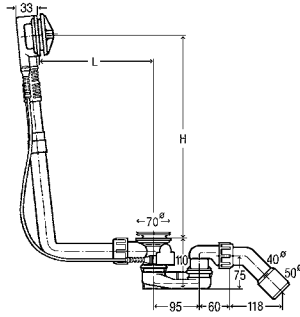

MULTIPLEX FUNCTIE-EENHEID

Multiplex afvoer/overloop basismodel

vlakke uitvoering: slechts 33 mm benodigde plaatsingsruimte
achter de bad

- zonder: draairozet, ventielkegel
- sifon, afvoerbocht 45°, ventiel verchromd

model	DN	KBL	L	H	BS	BM	EV	B52	VE	artikel
6162.1	40/50	560	100-260	180-400	✓			✓	24	103 071
6163.1	40/50	725	130-370	180-430		✓		✓	5	111 069
6163.2	40/50	1070	130-680	180-480			✓	✓	10	308 889

KBL = bedieningskabel-lengte; BS = bad standaard; BM = bad middenaansluiting; EV = bad verlengd; B52 = voor bad met afvoeropening-Ø 52