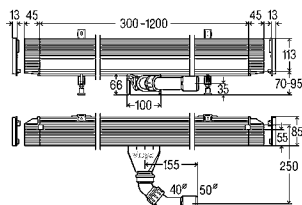

Advantix Vario douchegoot-basiselement wand traploos inkortbaar 70 mm (renovatiemodel)

- voor samengestelde afdichting (betegelde douche) of afdichtingsmat
- hoogwaardig kunststof

model 4968.10

L	BH	DN	VE	artikel
300-1200	70-100	40/50	1/32	736 736

BH = bouwhoogte