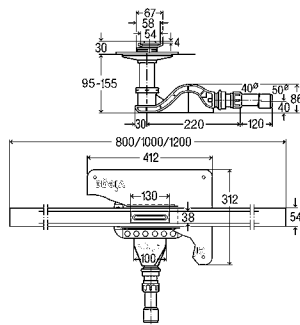

INBOUWHOOGTE VANAF 95 MM