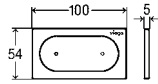

WC-afstandspoelbediening voor Prevista

Visign for Style 23

elektronisch

■ voor alle Prevista-inbouw-reservoirs
■ alleen in combinatie met toebehorenset model 8655.11
■ in combinatie met ruwbouwset model 8640.14
■ handmatige spoelbediening, dubbele spoeltechniek, met Viega Hygiene functie

uitvoering

bevestigingsframe

Technische gegevens

fabrieksinstelling kleine spoelhoeveelheid ca. 3 l

fabrieksinstelling grote spoeling ca. 6 l

Aanwijzing

Toebehorenset elektronisch moet apart besteld worden.

Voor meubelinbouw toepasbaar.

Aanwijzing bij Viega Hygiene-functie: ter ondersteuning van het bestemmingsafhankelijke gebruik, kunnen verschillende hygiënetijdsintervallen en hygiënespoelhoeveelheden worden ingesteld. Instelbare tijdsintervallen: 1 uur, 12 uur, 24 uur, 72 uur, 168 uur. Instelbare spoelhoeveelheden: 3 l, 7,5 l.

model 8640.1

afdekplaat	drukknop	VE	artikel
kunststof wit-alpine	kunststof wit-alpine	1	773 083
kunststof verchromd	kunststof verchromd	1	773 076