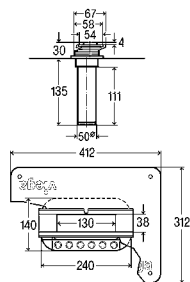

Model: 4981.50
Inzetelement Visign C1

Model: 4981.60
Inzetelement Visign C2

Model: 4965.90
Gereedschap

INBOUWHOOGTE VANAF 0 MM

Advantix Cleviva douchegoot-afvoer verticaal

- voor samengestelde afdichting (betegelde douche), Vloeibare coating
- zonder: sifon