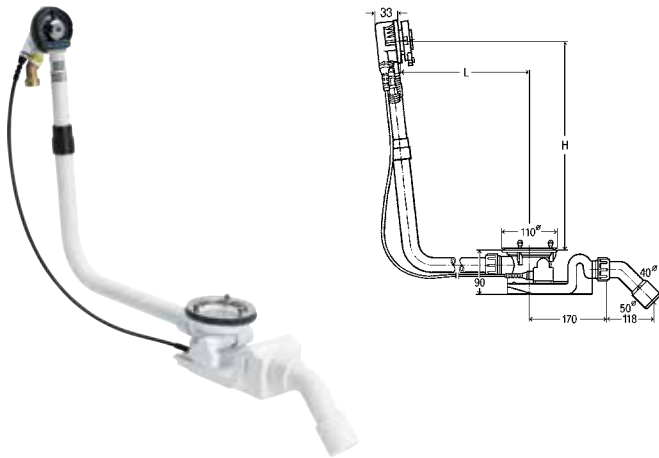

ROTAPLEX TRIO FUNCTIE-EENHEID

Rotaplex Trio afvoer/overloop basismodel

vlakke uitvoering: slechts 33 mm benodigde plaatsingsruimte
achter de bad

- voor watertoevoer door overloophuis
- zonder: draairozet, afdekkap, overloopprozet
- inloopstuk, sifon, afvoerbocht 45°

model	DN	KBL	L	H	BM	EV	B90	VE	artikel
6141.62	40/50	725	150-400	180-430	✓		✓	10	727 949
6141.72	40/50	1070	150-680	180-480		✓	✓	1	727 956

KBL = bedieningskabel-lengte; BM = bad middenaansluiting; EV = bad verlengd; B90 = voor bad met afvoeropening-Ø 90

AFWERKSETS VOOR ROTAPLEX TRIO-AFVOER-/OVERLOOP

Rotaplex Trio afbouwset Visign RT5

1. voor basismodel afvoer en overloop
   - draairozet, overloopprozet, afdekkap
2. model 6141.01

Uitvoering	VE	artikel
kunststof verchroomd	1	732 530
kunststof zwart-mat	1	799 991
kunststof roestvast geborsteld	1	732 547
kunststof design-wit	1	732 523

Rotaplex Trio afbouwset Visign RT3

1. voor basismodel afvoer en overloop
   - draairozet, overloopprozet, afdekkap
2. model 6141.02

Uitvoering	VE	artikel
kunststof verchroomd	1	734 107