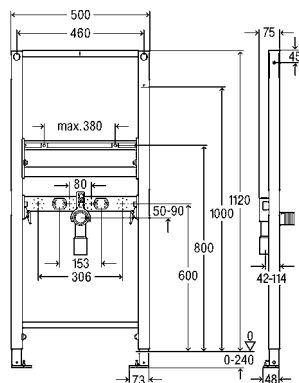

Prevista Dry wastafelement 1120 mm aansluitingen in hoogte verstelbaar

- voor wastafel met eengatsarmatuur
- bij voorwandmontage separaat bestellen: Prevista Dry bevestigingsset model 8570.36
- staal
- integratie in Prevista Dry Plus

model 8535

BH	B	VE	artikel
1120	500	1/10	776 183

BH = bouwhoogte