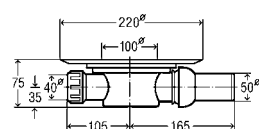

**Advantix badkamerafvoer**

■ systeemmaat 100 mm

model 4926

DN	AV	VE	artikel
50	✓	1	556 914

AV = afvoer verticaal

**Advantix badkamerafvoer**

■ systeemmaat 100 mm

model 4936.1