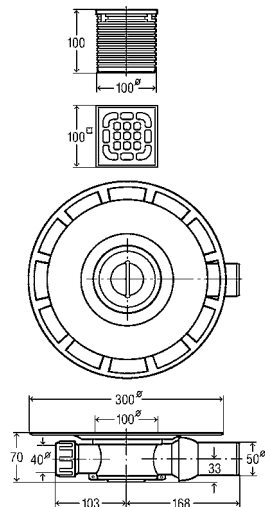

Advantix badkamerafvoer

■ voor voor samengestelde afdichting (betegelde douche)
met afdichtingsmat

■ systeemmaat 100 mm

model 4939

DN	AH	VE	artikel
50	✓	1	565 701

AH = afvoer horizontaal