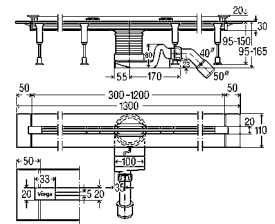

Advantix Vario douchegoot-basiselement traploos inkortbaar

1. voor samengestelde afdichting (betegelde douche) of afdichtingsmat
   - hoogwaardig kunststof
2. **model 4965.10**

L	BH	DN	VE	artikel
300-1200	95-150	40/50	1	686 277

BH = bouwhoogte

2 x