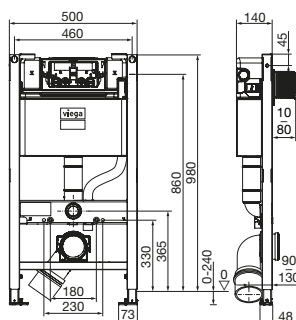

Prevista Dry WC-element
met douche-WC-aansluiting
980 mm

- bij voorwandmontage separaat bestellen: Prevista Dry bevestigingsset model 8570.36
- optioneel extra bestelbaar Prevista Dry ondersteuningsset model 8570.37
- staal, PE
- geschikt voor alle WC-bedieningsplaten voor Prevista, integratie in Prevista Dry Plus, dubbele spoeltechniek, spoelbediening van voren of boven, barrière vrij

model 8530.1

BH	B	VE	artikel
980	500	1	824 174

BH = bouwhoogte