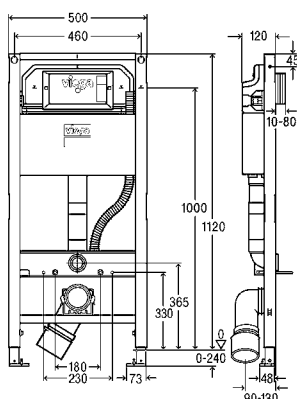

**Prevista Dry WC-element
met douche-WC-aansluiting
1120 mm**

- bij voorwandmontage separaat bestellen: Prevista Dry bevestigingsset model 8570.36
- optioneel extra bestelbaar Prevista Dry ondersteuningsset model 8570.37
- staal, PE
- geschikt voor alle WC-bedieningsplaten voor Prevista, integratie in Prevista Dry Plus, dubbele spoeltechniek, barrièrevrij

model 8522

BH	B	VE	artikel
1120	500	1/15	771 980

BH = bouwhoogte