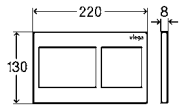

**WC-bedieningsplaten voor Prevista
Visign for Style 21**

■ handmatige spoelbediening van voren of boven, dubbele spoeltechniek
uitvoering
bevestigingsframe, bedieningsstiftset, bevestigingsbouten
model 8611.1

afdekplaat	drukknop	VE	artikel
kunststof wit-alpine	kunststof wit-alpine	1	773 250
kunststof edelmat	kunststof edelmat	1	773 243
kunststof verchromd	kunststof verchromd	1	773 236
kunststof zwart-mat	kunststof zwart-mat	1	801 724