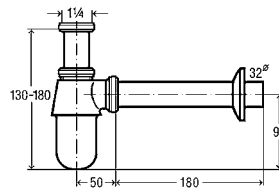

**Eleganta hoekstopkraan**

- messing verchromd
- G-draad zelfdichtend

uitvoering

rozet verschuifbaar, messing conus-klemkoppeling lang

model 5788.45

G	DN	AS	VE	artikel
1/2	10	2	1	556 150

AS = aantal in set

BEKERSIFONS**Bekersifon**