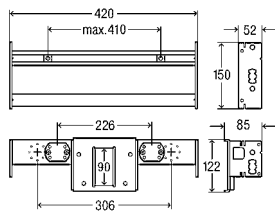

Prevista Dry Plus wastafel-module

barrièrvrij

■ voor wastafel met eengatsarmatuur

■ staal

uitvoering

bevestiging in hoogte verstelbaar en geluidsisolerend voor Viega muurplaten, universele inbouw-sifonhouder, bevestigingsmateriaal voor module en keramiek

Aanwijzing

Universele inbouw-sifonhouder voor opname van inbouw-sifon met afdekplaat verchroomd (model 5633.1), inbouw-sifon met afdekplaat wit (model 5633.2).

model 8545.31

B	VE	artikel
420	1	776 305