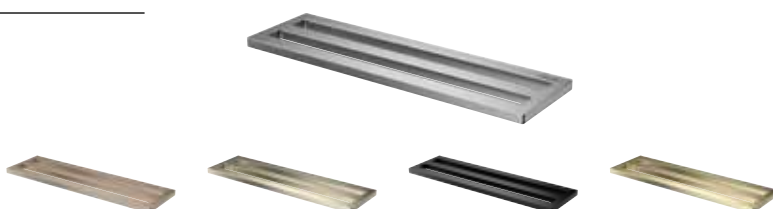

Model: 4981.60
Inzetelement Visign C2