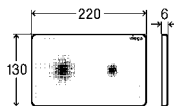

WC-bedieningsplaten voor Prevista Visign for More 205 sensitive

met LED-verlichting

- voor alle Prevista-inbouw-reservoirs
- alleen in combinatie met toebehorenset model 8655.11
- frame verchromd
- contactloze spoelbediening van voren of boven, dubbele spoeltechniek, met Viega Hygiene functie

uitvoering

bevestigingsframe, bedieningsstiftset, bevestigingsbouten

Technische gegevens

fabrieksinstelling kleine spoelhoeveelheid ca. 3 l

fabrieksinstelling grote spoeling ca. 6 l

Aanwijzing

Toebehorenset elektronisch moet apart besteld worden.

Oriëntatielicht licht op bij het naderen.

model 8625.1

afdekplaat	VE	artikel
glas zwart	1	774 363