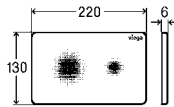

WC-bedieningsplaten voor Prevista Visign for Style 25 sensitive

- voor alle Prevista-inbouw-reservoirs
- alleen in combinatie met toebehorenset model 8655.11
- bedrukt met oplichtende verf
- contactloze spoelbediening van voren of boven, dubbele spoeltechniek, met Viega Hygiene functie

uitvoering

bevestigingsframe, bedieningsstiftset, bevestigingsbouten

Technische gegevens

fabrieksinstelling kleine spoelhoeveelheid ca. 3 l

fabrieksinstelling grote spoeling ca. 6 l

Aanwijzing

Toebehorenset elektronisch moet apart besteld worden.

model 8615.1

afdekplaat	VE	artikel
kunststof wit-alpine	1	774 356