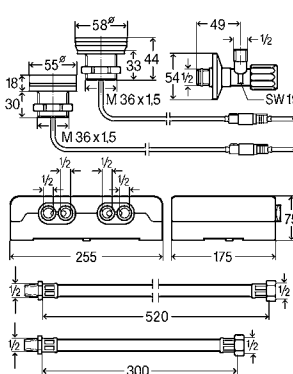

Multiplex Trio E3 badmengkraan elektronisch

- voor vullen van een bad (elektronisch bestuurd), in combinatie met Multiplex Trio, Multiplex Trio F of Rotaplex Trio (optioneel elektrisch bediend)

model 6146.215

	VE	artikel
	1	684 655