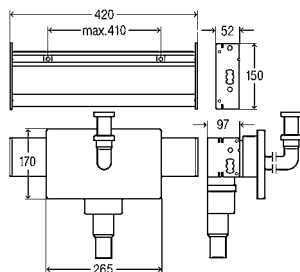

Prevista Dry Plus wastafel-module

met inbouw-aansluitbox

■ voor wastafel met eengatsarmatuur

■ staal

uitvoering

bevestiging in hoogte verstelbaar, inbouw-aansluitbox-bevestigingsmateriaal, stankslot in hoogte verstelbaar, rubber manchet DN40/30, 2 wand-doorvoeringen, 2 hoekstopkranen G $\frac{1}{2}$ - G $\frac{3}{8}$, 2 dubbele rechte aansluitingen met klemkoppelingen voor koperbuis d10, 2 aansluitbuizen verchroomd d10, afvoerbocht 300 mm messing verchroomd, afdekplaat kunststof verchroomd voor inbouw-aansluitbox, bevestigingsmateriaal voor module en keramiek

Technische gegevens

belasting max. 150 kg

model 8545.32

B	VE	artikel
420	1/40	776 312