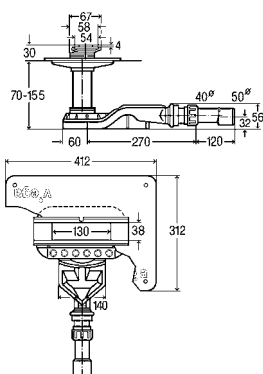

Advantix Cleviva douchegoot-basiselement (renovatiemodel)

- voor samengestelde afdichting (betegelde douche), Vloeibare coating
- niet geschikt voor Advantix buisdoorvoer brandbeveiliging R120 model 4923.5

uitvoering

sifon, montageflens, afdichtingsmanchet in de fabriek voorgemonteerd, hoogtecompensatiestuk, afvoerbuus, zeefinzet

Technische gegevens

waterslotheogte 25 mm

afvoercapaciteit waterstuwhoogte 10 mm 0,4–0,5 l/s

afvoercapaciteit waterstuwhoogte 20 mm 0,45–0,55 l/s

model 4981.81

BH	DN	VE	artikel
70–155	40/50	1	794 415

BH = bouwhoogte