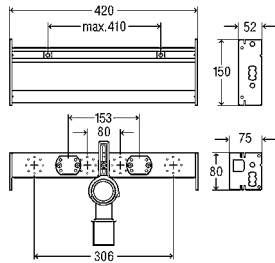

MODULEN/ARMATURENDRAGERS

Prevista Dry Plus wastafel-module

■ voor wastafel met eengatsarmatuur

■ staal

uitvoering

bevestiging in hoogte verstelbaar en geluidsisolerend voor Viega muurplaten, bevestigingsmateriaal voor module en keramiek, afvoerbocht inkortbaar DN40/50 met rubber manchet DN50/30

model 8545

B	VE	artikel
420	1/40	776 299