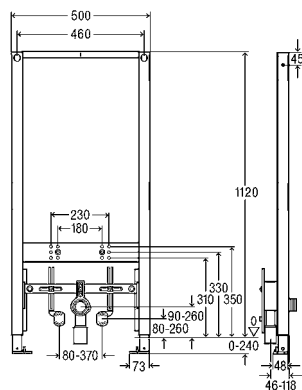

model 8560.32

BH	B	VE	artikel
1120-1300	500	1/12	776 411

BH = bouwhoogte

Prevista Dry bidet-element 1120 mm

- voor aan de wand hangend bidet
- bij voorwandmontage separaat bestellen: Prevista Dry bevestigingsset model 8570.36
- staal
- integratie in Prevista Dry Plus