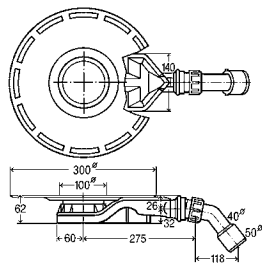

Advantix badkamerafvoer 62 mm (renovatiemodel)

1. voor voor samengestelde afdichting (betegelde douche) met afdichtingsmat
   - systeemmaat 100 mm
   - zonder: opzetstuk
2. **model 4980.63**

DN	BH	VE	artikel
40/50	62	1	687 687

BH = bouwhoogte