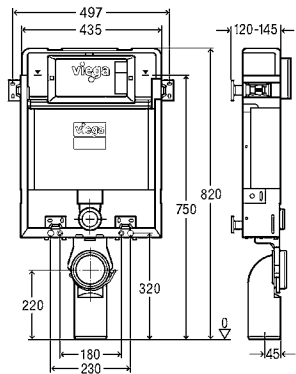

Prevista Pure WC-blok 820 mm

1. voor in- en ommetseling
   - staal
   - geschikt voor alle WC-bedieningsplaten voor Prevista, spoelbediening van voren of boven, dubbele spoeltechniek
2. **model 8516**

BH	VE	artikel
820	1/12	771 942

BH = bouwhoogte