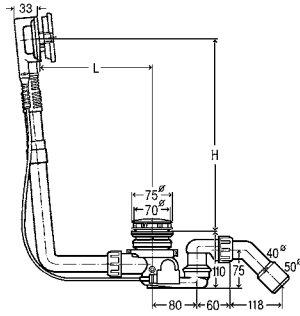

MULTIPLEX TRIO F

Multiplex Trio F afvoer/overloop
vlakke uitvoering: slechts 33 mm benodigde plaatsingsruimte
achter de bad

- voor watertoevoer door afvoerhuis
- draairozet Visign M5, afdekkap verchroomd, inloopelement, sifon, afvoerbocht 45°, inbouw-buisonderbreker, NEN EN 1717 beveiliging DB met rozet RU2

model	DN	KBL	L	H	BS	BM	EV	B52	VE	artikel
6145.4	40/50	560	100-260	180-350	✓			✓	1	672 027
6145.5	40/50	725	130-370	180-370		✓		✓	1	675 462
6145.6	40/50	1070	130-680	180-430			✓	✓	1	675 479

KBL = bedieningskabel-lengte; BS = bad standaard; BM = bad middenaansluiting; EV = bad verlengd; B52 = voor bad met afvoeropening-Ø 52

i

UW VOORDELEN IN EEN OOGOPSLAG

- Bijna geluidloos badvulstelsysteem vanaf de bodem
- Inclusief KIWA-gecertificeerde buisonderbreker
- Gering ruimtebeslag door vlakke rozet en smalle toevoer
- Duidelijke scheiding van toevoer en afvoer
- Smalle overloop van 33 mm, geschikt voor moderne baden met smalle rand
- Ruimtebesparende bouwhoogte van de sifon (slechts 110 mm)
- Verschillende kabellengtes voor bijna alle baden en designvereisten
- Eenvoudige montage dankzij de flexibele overloop en de geoptimaliseerde bedieningskabel.
- Instelbare sifon met hoge afvoercapaciteit