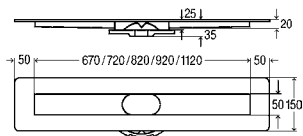

ADVANTIX-COMBINATIE-OVERZICHT

Advantix douchegoot-basiselement

voor samengestelde afdichting (betegelde douche) of afdichtingsmat

model 4982.10

L	VE	artikel
750	1	736 965
800	1	736 972
900	1	736 989
1000	1	736 996
1200	1	737 009