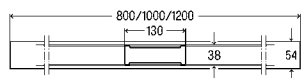

BH = bouwhoogte

ADVANTIX CLEVIVA-DOUCHEGOTEN-TOEBEHOREN

**Advantix Cleviva douchegoot-profiel**

- geschikt voor Advantix Cleviva douchegoot-basiselement model 4981.80, 4981.81, Advantix Cleviva douchegoot-afvoer verticaal model 4981.90
- roestvast staal 1.4301