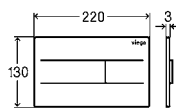

WC-bedieningsplaten voor Prevista Visign for More 201 elektronisch

- voor alle Prevista-inbouw-reservoirs
- alleen in combinatie met toebehorenset model 8655.11
- optioneel extra bestelbaar WC-inbouw kader voor Prevista model 8650.1
- handmatige spoelbediening van voren of boven, dubbele spoeltechniek, met Viega Hygiene functie

uitvoering

bevestigingsframe, bedieningsstiftset, bevestigingsbouten

Technische gegevens

fabrieksinstelling kleine spoelhoeveelheid ca. 3 l

fabrieksinstelling grote spoeling ca. 6 l

Aanwijzing

Toebehorenset elektronisch moet apart besteld worden.

model 8621.1

afdekplaat	drukknop	VE	artikel
roestvast staal geborsteld	roestvast staal geborsteld	1	773 526
roestvast staal zwart mat	roestvast staal zwart mat	1	773 519
roestvast staal wit glanzend	roestvast staal wit glanzend	1	773 502
roestvast staal speciale kleur	roestvast staal speciale kleur	1	773 533¹
roestvast staal metaalkleur	roestvast staal metaalkleur	1	773 540¹
roestvast staal verguld	roestvast staal verguld	1	773 557²

¹⁾ Levertijd individuele klantprogramma: 8 weken; geen recht van retour!

²⁾ Levertijd individuele klantprogramma: 10 weken; geen recht van retour!