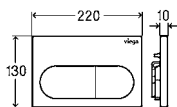

VISIGN FOR LIFE 6

artikel 773 762

artikel 773 755

artikel 773 748

WC-bedieningsplaten voor Prevista

Visign for Life 6

- voor alle Prevista-inbouw-reservoirs
- voor revisieschachtdiepte > 60 apart bestellen verlengingsset model 8570.60
- handmatige spoelbediening van voren of boven, dubbele spoeltechniek