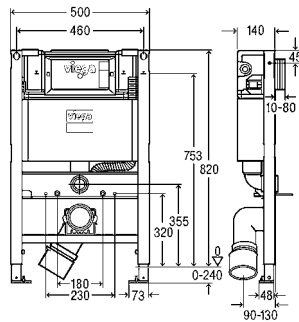

Prevista Dry WC-element met douche-WC-aansluiting 820 mm

- bij voorwandmontage separaat bestellen: Prevista Dry bevestigingsset model 8570.36
- optioneel extra bestelbaar Prevista Dry ondersteuningsset model 8570.37
- staal, PE
- geschikt voor alle WC-bedieningsplaten voor Prevista, integratie in Prevista Dry Plus, dubbele spoeltechniek, spoelbediening van voren of boven, barrièrevrij

model 8533

BH	B	VE	artikel
820	500	1/15	772 017

BH = bouwhoogte