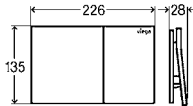

WC-bedieningsplaten voor Prevista Visign for More 200

■ voor alle Prevista-inbouw-reservoirs
■ handmatige spoelbediening van voren, dubbele spoeltechniek
uitvoering
bevestigingsframe, bedieningsstiftset, bevestigingsbouten
model 8620.1

afdekplaat	drukknop	VE	artikel
kunststof zwart glanzend	metaal koper/goudkleurig mat	1	773 601
kunststof zwart glanzend	metaal zwart mat	1	773 595
kunststof verchroomd	glas zwart	1	773 588
kunststof verchroomd	glas wit	1	773 571
kunststof zwart glanzend	hout eiken gebeitst	1	773 564
kunststof zwart glanzend	speciale metaalkleur	1	773 618¹
kunststof zwart glanzend	metaal metaalkleur	1	773 625¹
kunststof zwart glanzend	metaal verguld	1	773 632²

¹⁾ Levertijd individuele klantprogramma: 8 weken; geen recht van retour!

²⁾ Levertijd individuele klantprogramma: 10 weken; geen recht van retour!