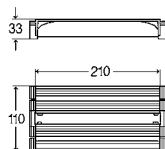

Advantix Vario douchegoot-insteekrooster

- geschikt voor Advantix Vario douchegoot-basiselement model 4965.10, 4966.10
- roestvast staal 1.4301

model	Visign	L	Uitvoering	VE	artikel
4965.30	SR1	300-1200	geborsteld	1	686 284
4965.31	SR2	300-1200	glanzend	1	686 291
4965.32	SR3	300-1200	zwart	1	711 870
4965.33	SR4	300-1200	wit	1	711 887

Advantix Vario verbindingstuk

1. voor verbinden van twee douchegoten
   - geschikt voor Advantix Vario douchegoot-basiselement model 4965.10, 4966.10
   - hoogwaardig kunststof
2. **model 4965.12**

L	B	VE	artikel
210	110	1	708 917