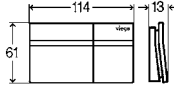

WC-afstandsspoelbediening voor Prevista Visign for More 200 elektronisch

■ voor alle Prevista-inbouw-reservoirs
■ alleen in combinatie met toebehorenset model 8655.11
■ in combinatie met ruwbouwset model 8640.14
■ handmatige spoelbediening, dubbele spoeltechniek, met Viega Hygiene functie

uitvoering
bevestigingsframe

Technische gegevens

fabrieksinstelling kleine spoelhoeveelheid ca. 3 l
fabrieksinstelling grote spoeling ca. 6 l

Aanwijzing

Toebehorenset elektronisch moet apart besteld worden.
Voor meubelinbouw toepasbaar.

Aanwijzing bij Viega Hygiene-functie: ter ondersteuning van het bestemmingsafhankelijke gebruik, kunnen verschillende hygiënetijdsintervallen en hygiënespoelhoeveelheden worden ingesteld. Instelbare tijdsintervallen: 1 uur, 12 uur, 24 uur, 72 uur, 168 uur. Instelbare spoelhoeveelheden: 3 l, 7,5 l.

model 8641.1

drukknop	VE	artikel
glas zwart	1	773 106
glas wit	1	773 090