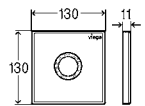

Urinoir-bedieningsplaat voor Prevista Visign for Public 12

- voor urinoir-spoelsysteem
- roestvast staal
- contactloze infrarood-spoelbediening van voren

uitvoering

bevestigingsframe, bevestigingsbouten, cartoucheventiel elektronisch, netvoeding

Technische gegevens

netspanning 230 V/50 Hz

Aanwijzing

Met Viega Hygiene-functie naar keuze na 1 h, 12 h, 24 h, 72 h of 168 h stilstand.

model 8635.2

afdekplaat	VE	artikel
roestvast staal geborsteld	1	774 684
roestvast staal wit glanzend	1	774 691