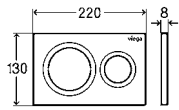

**WC-bedieningsplaten voor Prevista
Visign for Style 20**

■ handmatige spoelbediening van voren of boven, dubbele spoeltechniek
uitvoering
bevestigingsframe, bedieningsstiftset, bevestigingsbouten
model 8610.1

afdekplaat	drukknop	VE	artikel
kunststof wit-alpine	kunststof wit-alpine	1	773 793
kunststof edelmat	kunststof edelmat	1	773 786
kunststof verchromd	kunststof verchromd	1	773 779
kunststof zwart-mat	kunststof zwart-mat	1	796 389