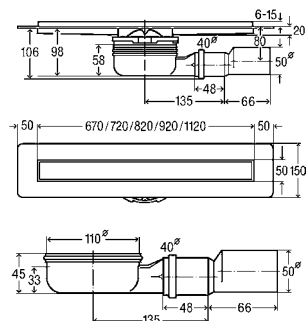

ADVANTIX-DOUCHEGOOT INBOUWHOOGTE VANAF 95 MM, COMPLETE MODELLEN

Advantix doucheboot met Advantix-rooster Visign ER10

- voor samengestelde afdichting (betegelde douche) of afdichtingsmat
- roestvast staal 1.4301