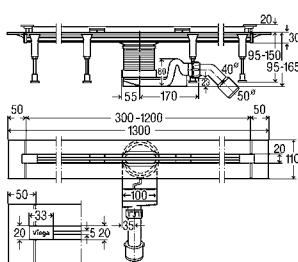

- voor samengestelde afdichting (betegelde douche) of afdichtingsmat
 - hoogwaardig kunststof
- model 4966.10**

L	BH	DN	VE	artikel
300-1200	70-95	40/50	1/36	721 671

BH = bouwhoogte

**Advantix Vario douchegoot-basiselement
traploos inkortbaar**