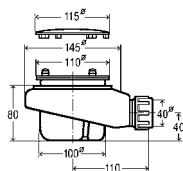

TEMPOPLEX-AFVOER MET AFDEKKAP

Tempoplex afvoer uitvoering

1. sifon uitneembaar, afdekkap verchromd
   - afvoercapaciteit waterstuwhoogte 15 mm 0,64 l/s
2. **model 6961.875**

Ø	DN	D90	VE	artikel
115	40	✓	10	575 618

D90 = voor douchebak met afvoeropening-Ø 90