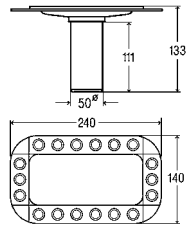

Advantix Cleviva montageflens

- geschikt voor Advantix Cleviva douchegoot model 4981.10, 4981.11, Advantix Cleviva douchegoot-basiselement model 4981.80, 4981.81, Advantix Cleviva douchegoot-afvoer verticaal model 4981.90

model 4981.83

	VE	artikel
	1	794 439