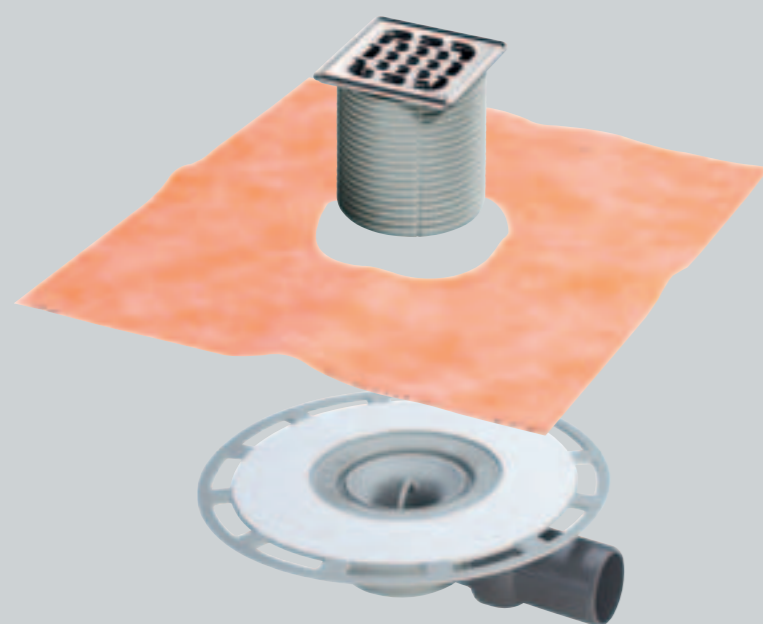

Viega Advantix.
De vlakke doucheafvoer.

Viega Advantix. Afvoersysteem voor vlakke douchevloeren.

Het afvoersysteem voor een snelle en betrouwbare installatie van betegelde douchevloeren. Met de Schlüter-KERDI-afdichtingsmanchet in combinatie met een afdichtingspasta kunnen betegelde douchevloeren snel en eenvoudig worden afgedicht.

Nadat de afvoer op de gewenste plaats is aangebracht wordt de afdichtingsmanchet met behulp van een afdichtingspasta aan de speciale flens van de put gelijmd. Voor de keuze van het bijpassende rooster staat het overzichtelijke modulesysteem met frames en

roosters, inclusief designroosters, tot uw beschikking. Voor bijzondere toepassingen is er een anti slip rooster in het assortiment.

Voordelen

- compleet systeem incl. afdichtingsmanchet
- super lage afvoer slechts 70 mm!
- afvoervermogen: 0,5 l/s
- afvoeraansluiting 50 mm verlijmbaar met verstelbaar kogelgewricht
- 2e aansluiting 40 mm voor b.v. wastafels
- modulesysteem voor opzet- en Visignvarianten

Viega Advantix. Overzicht.

Vloerputten, afdichtingen, opzetstukken, roosters en toebehoren

Afvoer compleet inclusief manchet 500 x 500. Opzetstuk met rvs rand en rvs rooster 100 x 100.

Afm. 100 x 100
Art.-Nr. 565 701
Model 4939