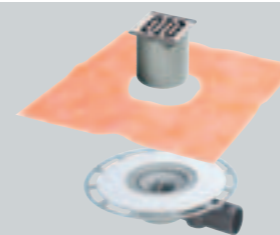

Viega Advantix.
De vlakke doucheafvoer.

Viega Advantix. Afvoersysteem voor vlakke douchevloeren.

Het afvoersysteem voor een snelle en betrouwbare installatie van betegelde douchevloeren. Met de Schlüter-KERDI-afdichtingsmanchet in combinatie met een afdichtingspasta kunnen betegelde douchevloeren snel en eenvoudig worden afgedicht.

Nadat de afvoer op de gewenste plaats is aangebracht wordt de afdichtingsmanchet met behulp van een afdichtingspasta aan de speciale flens van de put gelijmd. Voor de keuze van het bijpassende rooster staat het overzichtelijke modulesysteem met frames en

roosters, inclusief designroosters, tot uw beschikking. Voor bijzondere toepassingen is er een anti slip rooster in het assortiment.

Voordelen

- compleet systeem incl. afdichtingsmanchet
- super lage afvoer slechts 70 mm!
- afvoervermogen: 0,5 l/s
- afvoeraansluiting 50 mm verlijmbaar met verstelbaar kogelgewricht
- 2e aansluiting 40 mm voor b.v. wastafels
- modulesysteem voor opzet- en Visignvarianten

Viega Advantix. Overzicht.

Vloerputten, afdichtingen, opzetstukken, roosters en toebehoren

Afvoer compleet inclusief manchet 500 x 500. Opzetstuk met rvs rand en rvs rooster 100 x 100.

Afm. 100 x 100
Art.-Nr. 565 701
Model 4939