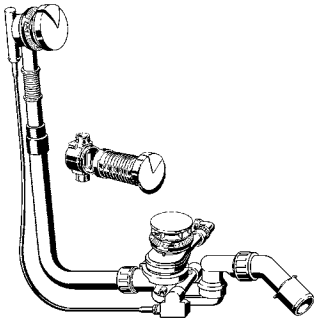

**Multiplex Trio F-bathtubafvoer en vul-overloopcombinatie,**  
Model 6148.1

V1 pagina 11

- met elektrische bediening van de afvoer
- geluidsloos vullen van het bad
- hygiënisch en technische scheiding van toe- en afvoerwater door de meegeleverde buisbeluchter
- montage gereed voor alle Multiplex Trio E- modellen
- voor baden met een 52 mm afvoergat

**Rotaplex Trio F-bathtubafvoer en vul-overloopcombinatie,**  
Model 6148.2

V1 pagina 11

- met elektrische bediening van de afvoer
- geluidsloos vullen van het bad
- hygiënisch en technische scheiding van toe- en afvoerwater door de meegeleverde buisbeluchter
- montage gereed voor alle Multiplex Trio E- modellen
- voor baden met een 90 mm afvoergat

**Multiplex Trio F-bathtubafvoer en vul-overloopcombinatie Visign MT5,**  
Model 6149.10

V1 pagina 14

- vlakke uitvoering met slechts 33 mm benodigde ruimte achter de badwand
- nieuwe wateraansluittechniek
- nieuw design van de overloop/toevoer
- voor baden met een 52 mm afvoergat

## V1 Bad- en doucheafvoeren

**Multiplex Trio F-badafvoer en vul-overloopcombinatie,**  
 Model 6145.4

V1 pagina 15

- geluidsloos vullen van het bad
- hygiënisch en technische scheiding van toe- en afvoerwater door de meegeleverde buisbeluchter
- slechts 110 mm benodigde ruimte onder het bad
- voor baden met een 52 mm afvoergat