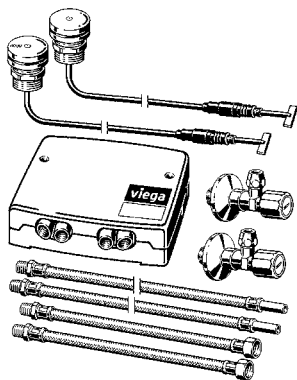

Multiplex Trio E2,
met 2 bedieningselementen,
Model 6146.2

V1 pagina 10

- Comfortabele badvulling:
  - geheugenfunctie voor temperatuur, waterhoeveelheid en vulhoogte
  - drie voorinstellingen instelbaar
  - bedieningselement A voor aan/uit en temperatuurkeuze
  - bedieningselement B voor het omschakelen naar de handdouche en waterhoeveelheid +/-
- 100-240V AC 50-60 Hz met accu voor stroomuitval
- alle functies worden met drukken of draaien geactiveerd
- elektrisch open/sluiten van een optioneel ingebouwde Viega badafvoer
- optioneel uitbreidingsset voor wandinbouw van het bedieningselement