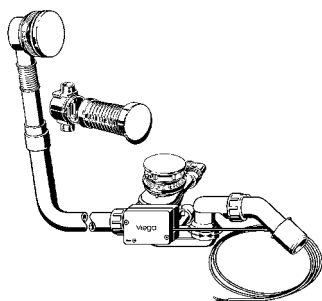

**Visign for Public-afbouwset,**  
Model 8326.6

T5 pagina 32

- vandaalbestendige afbouwset, tweezijdig vast te schroeven
- van roestvast staal, voor Visign-urinoir-spoelsysteem, infraroodbesturing 230 V/50
- met hygiënespoeling na 24 uur stilstand
- Compleet geleverd met, afdekplaat, sturingselectronica, drukspoelercartouche, netspanning 230 V/50, bevestigingsframe, bevestigingsmateriaal
- uitvoeringen: wit alpine, en roestvast staal geborsteld

**Multiplex Trio E2,**  
met 2 bedieningselementen,  
Model 6146.2

V1 pagina 10

- Comfortabele badvulling:
  - geheugenfunctie voor temperatuur, waterhoeveelheid en vulhoogte
  - drie voorinstellingen instelbaar
  - bedieningselement A voor aan/uit en temperatuurkeuze
  - bedieningselement B voor het omschakelen naar de handdouche en waterhoeveelheid +/-
- 100-240V AC 50-60 Hz met accu voor stroomuitval
- alle functies worden met drukken of draaien geactiveerd
- elektrisch open/sluiten van een optioneel ingebouwde Viega badafvoer
- optioneel uitbreidingsset voor wandinbouw van het bedieningselement

**Multiplex Trio F-bathtubafvoer en vul-overloopcombinatie,**  
Model 6148.1

V1 pagina 11

- met elektrische bediening van de afvoer
- geluidsloos vullen van het bad
- hygiënisch en technische scheiding van toe- en afvoerwater door de meegeleverde buisbeluchter
- montage gereed voor alle Multiplex Trio E- modellen
- voor baden met een 52 mm afvoergat