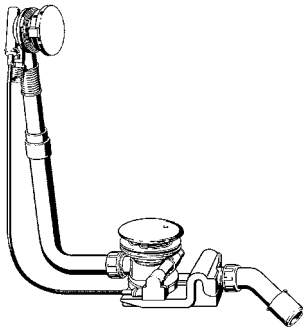

**Rotaplex Trio F-bathtubafvoer en vul-overloopcombinatie,**  
Model 6148.2

V1 pagina 11

- met elektrische bediening van de afvoer
- geluidsloos vullen van het bad
- hygiënisch en technische scheiding van toe- en afvoerwater door de meegeleverde buisbeluchter
- montage gereed voor alle Multiplex Trio E- modellen
- voor baden met een 90 mm afvoergat

**Multiplex Trio F-bathtubafvoer en vul-overloopcombinatie Visign MT5,**  
Model 6149.10

V1 pagina 14

- vlakke uitvoering met slechts 33 mm benodigde ruimte achter de badwand
- nieuwe wateraansluittechniek
- nieuw design van de overloop/toevoer
- voor baden met een 52 mm afvoergat

## V1 Bad- en doucheafvoeren

**Multiplex Trio F-badafvoer en vul-overloopcombinatie,**  
 Model 6145.4

V1 pagina 15

- geluidsloos vullen van het bad
- hygiënisch en technische scheiding van toe- en afvoerwater door de meegeleverde buisbeluchter
- slechts 110 mm benodigde ruimte onder het bad
- voor baden met een 52 mm afvoergat