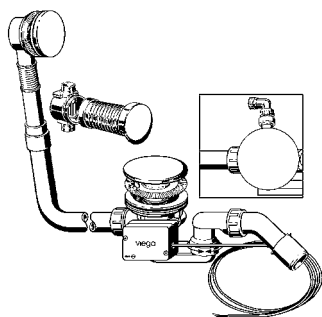

**Multiplex Trio E2,**  
met 2 bedieningselementen,  
Model 6146.2

V1 pagina 10

- Comfortabele badvulling:
  - geheugenfunctie voor temperatuur, waterhoeveelheid en vulhoogte
  - drie voorinstellingen instelbaar
  - bedieningselement A voor aan/uit en temperatuurkeuze
  - bedieningselement B voor het omschakelen naar de handdouche en waterhoeveelheid +/-
- 100-240V AC 50-60 Hz met accu voor stroomuitval
- alle functies worden met drukken of draaien geactiveerd
- elektrisch open/sluiten van een optioneel ingebouwde Viega badafvoer
- optioneel uitbreidingsset voor wandinbouw van het bedieningselement

**Multiplex Trio F-bathtubafvoer en vul-overloopcombinatie,**  
Model 6148.1

V1 pagina 11

- met elektrische bediening van de afvoer
- geluidsloos vullen van het bad
- hygiënisch en technische scheiding van toe- en afvoerwater door de meegeleverde buisbeluchter
- montage gereed voor alle Multiplex Trio E- modellen
- voor baden met een 52 mm afvoergat

**Rotaplex Trio F-bathtubafvoer en vul-overloopcombinatie,**  
Model 6148.2

V1 pagina 11

- met elektrische bediening van de afvoer
- geluidsloos vullen van het bad
- hygiënisch en technische scheiding van toe- en afvoerwater door de meegeleverde buisbeluchter
- montage gereed voor alle Multiplex Trio E- modellen
- voor baden met een 90 mm afvoergat