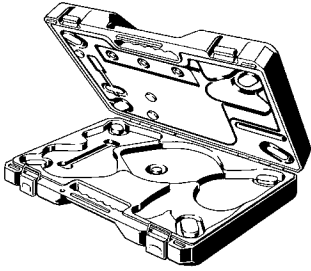

## N1 Geopress

**Geopress-overgangskoppeling,**  
met SC-Contur,  
Model 9615.1

N1 pagina 6

**Nieuwe afmeting** 22 mm x 32 mm art.nr 685 935

**Geopress-steunhuls,**  
Brons,  
Model 9605.2

N1 pagina 9

- 32 mm voor gasleidingen SDR 17,6 art.nr 654276