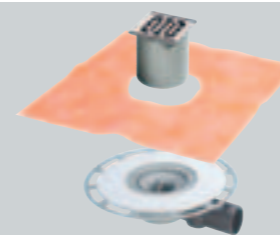

Viega Advantix.
De vlakke doucheafvoer.

Viega Advantix. Afvoersysteem voor vlakke douchevloeren.

Het afvoersysteem voor een snelle en betrouwbare installatie van betegelde douchevloeren. Met de Schlüter-KERDI-afdichtingsmanchet in combinatie met een afdichtingspasta kunnen betegelde douchevloeren snel en eenvoudig worden afgedicht.

Nadat de afvoer op de gewenste plaats is aangebracht wordt de afdichtingsmanchet met behulp van een afdichtingspasta aan de speciale flens van de put gelijmd. Voor de keuze van het bijpassende rooster staat het overzichtelijke modulesysteem met frames en

roosters, inclusief designroosters, tot uw beschikking. Voor bijzondere toepassingen is er een anti slip rooster in het assortiment.

70 mm

Voordelen

- compleet systeem incl. afdichtingsmanchet
- super lage afvoer slechts 70 mm!
- afvoervermogen: 0,5 l/s
- afvoeraansluiting 50 mm verlijmbaar met verstelbaar kogelgewricht
- 2e aansluiting 40 mm voor b.v. wastafels
- modulesysteem voor opzet- en Visignvarianten

Viega Advantix. Overzicht.

Vloerputten, afdichtingen, opzetstukken, roosters en toebehoren

Afvoer compleet inclusief manchet 500 x 500. Opzetstuk met rvs rand en rvs rooster 100 x 100.

Afm. 100 x 100
Art.-Nr. 565 701
Model 4939