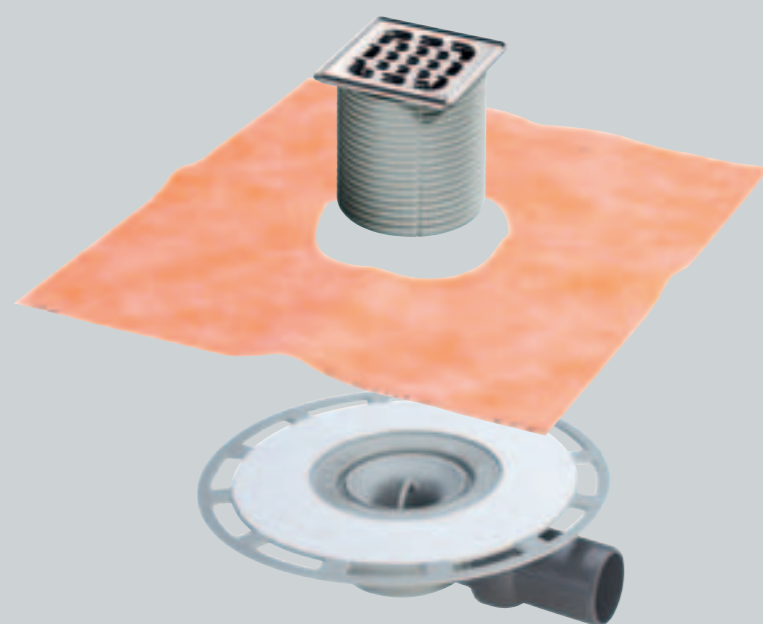

Viega Advantix.
De vlakke doucheafvoer.

Viega Advantix. Afvoersysteem voor vlakke douchevloeren.

Het afvoersysteem voor een snelle en betrouwbare installatie van betegelde douchevloeren. Met de Schlüter-KERDI-afdichtingsmanchet in combinatie met een afdichtingspasta kunnen betegelde douchevloeren snel en eenvoudig worden afgedicht.

Nadat de afvoer op de gewenste plaats is aangebracht wordt de afdichtingsmanchet met behulp van een afdichtingspasta aan de speciale flens van de put gelijmd. Voor de keuze van het bijpassende rooster staat het overzichtelijke modulesysteem met frames en

roosters, inclusief designroosters, tot uw beschikking. Voor bijzondere toepassingen is er een anti slip rooster in het assortiment.

70 mm

Voordelen

- compleet systeem incl. afdichtingsmanchet
- super lage afvoer slechts 70 mm!
- afvoervermogen: 0,5 l/s
- afvoeraansluiting 50 mm verlijmbaar met verstelbaar kogelgewricht
- 2e aansluiting 40 mm voor b.v. wastafels
- modulesysteem voor opzet- en Visignvarianten

Viega Advantix. Overzicht.

Vloerputten, afdichtingen, opzetstukken, roosters en toebehoren

Afvoer compleet inclusief manchet 500 x 500. Opzetstuk met rvs rand en rvs rooster 100 x 100.

Afm. 100 x 100
Art.-Nr. 565 701
Model 4939