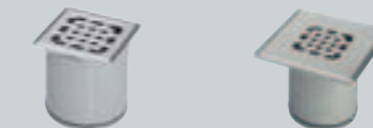

Opzetstuk** rvs rand en rvs rooster.

Afm. 100 x 100 Art.-Nr. 555 191 Model 4934.2
Afm. 150 x 150 Art.-Nr. 555 245 Model 4934.5