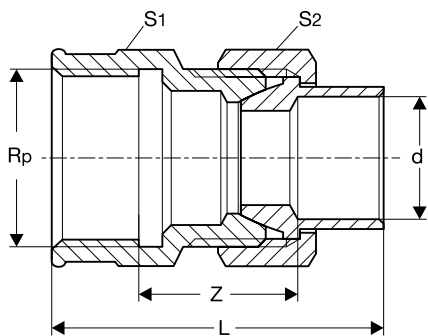

Rohrverschraubung

Rotguss/Messing

Modell 94340G

Art.-Nr.	d	Rp	Z	L	S1	S2
132 453	12	3/8	16	37	22	23
163 051	12	1/2	21	41	25	23
122 683	15	3/8	15	38	22	29
103 422	15	1/2	21	47	27	29
110 390	15	3/4	23	47	31	29
106 690	18	1/2	21	49	27	29
109 295	18	3/4	23	49	31	29
101 527	22	3/4	21	53	34	36
105 310	22	1	26	61	40	36
103 002	28	1	20	58	44	46
107 918	35	1 1/4	25	70	50	52
115 937	42	1 1/2	23	72	55	59
125 325	54	2	23	81	67	75