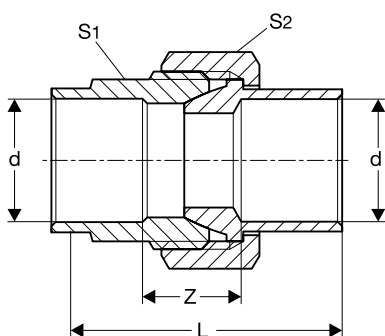

Art.-Nr.	d	Rp	Z	L	S1	S2
113 421	15	1/2	21	47	27	29
120 856	18	1/2	22	50	27	29
117 399	22	3/4	22	54	34	36
119 478	28	1	21	59	44	46

Rohrverschraubung

Rotguss/Messing

Modell 94331G

Art.-Nr.	d	R	Z	L	S1	S2	S3
109 806	15	1/2	35	46	19	29	12
120 146	18	1/2	35	48	22	29	12
112 967	22	3/4	38	54	26	36	17
133 535	28	1	44	63	32	46	22
220 839	35	1 1/4	51	74	40	52	-