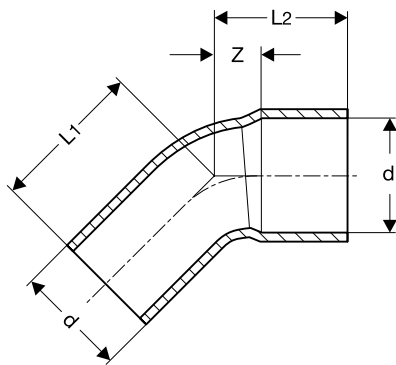

Bogen 45°

Kupfer

Modell 95040

Art.-Nr.	d	Z	L1	L2
109 325	10	6	16	14
103 019	12	5	16	15
100 292	15	6	19	17
100 773	18	8	23	21
100 605	22	9	27	25
101 336	28	12	33	31
104 955	35	15	40	38
110 338	42	17	46	44
114 916	54	22	56	54
594 244	64,0	32	66	64
633 837	76,1	38	74	71
633 844	88,9	44	85	82