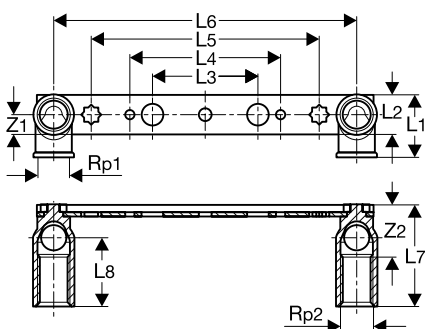

Gemini-Montageeinheit

Modell 94478

Art.-Nr.	Rp1	Rp2	Z1	Z2	L1	L2	L3	L4	L5	L6	L7	L8
124 892	1/2	1/2	13	222	41	26	70	100	150	200	67	45