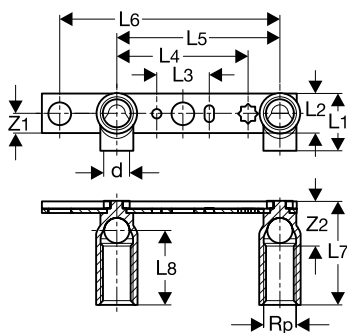

Gemini-Montageeinheit

Modell 94479

Art.-Nr.	d	Rp	Z1	Z2	L1	L2	L3	L4	L5	L6	L7	L8
117 740	15	1/2	13	26	38	26	32	80	100	135	63	45