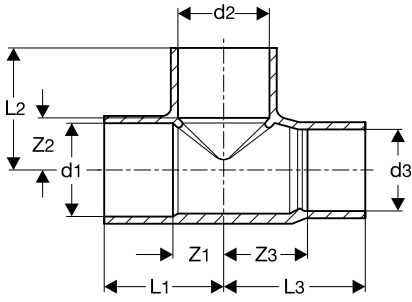

T-Stück

Kupfer

Modell 95130

Art.-Nr.	d1	d2	d3	Z1	Z2	Z3	L1	L2	L3
101 022	28	28	28	15	16	15	34	35	34
114 183	28	12	28	10	20	10	29	29	29
106 737	28	15	22	11	18	20	30	29	36
101 619	28	15	28	10	18	10	29	29	29
114 947	28	18	18	12	18	24	31	31	37
109 219	28	18	22	12	18	21	31	31	37
102 852	28	18	28	10	18	10	29	31	29
112 943	28	22	15	12	18	26	31	34	37
122 119	28	22	18	12	18	24	31	34	37
103 248	28	22	22	12	18	21	31	34	37
101 282	28	22	28	12	18	12	31	34	31
109 424	28	28	15	15	16	29	34	35	40
113 032	28	28	18	15	16	27	34	36	40
106 232	28	28	22	15	16	24	34	35	40
115 760	28	35	28	20	18	20	39	41	39
104 184	35	35	35	19	22	19	42	45	42
107 291	35	15	35	10	24	10	33	35	33
109 899	35	18	35	11	23	11	34	36	34
123 673	35	22	22	15	21	29	38	37	45
113 599	35	22	28	15	21	26	38	37	45
104 375	35	22	35	13	21	13	36	37	36
122 676	35	28	22	23	19	16	41	42	49
110 727	35	28	28	18	23	28	41	42	47
105 808	35	28	35	16	23	16	39	42	40
121 235	35	35	22	21	22	35	44	45	51
117 580	35	35	28	21	22	32	44	45	51
108 236	42	42	42	26	25	26	53	52	53
118 556	42	15	42	13	28	13	40	39	40
125 479	42	18	42	15	26	15	42	39	42
111 595	42	22	42	16	26	16	43	42	43
110 383	42	28	42	18	26	18	45	45	45
122 591	42	35	35	23	26	34	50	49	57
113 711	42	35	42	23	26	23	50	49	50
110 819	54	54	54	32	33	32	64	65	64
118 792	54	22	54	18	33	18	50	49	50
117 467	54	28	54	18	34	18	50	53	50
117 818	54	35	54	25	33	25	57	56	57
119 652	54	42	54	26	34	26	58	61	58
131 722	64,0	64,0	64,0	36	36	36	69	69	69
595 227	64,0	42	64,0	28	42	28	55	64	55
595 234	64,0	54	64,0	31	37	31	64	69	64