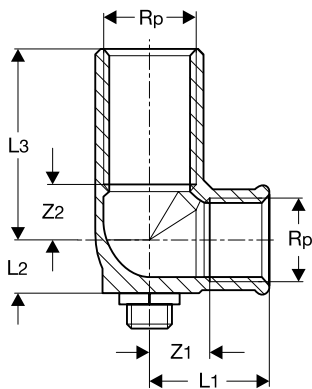

Anschlusswinkel

Rotguss

Modell 94478-926

Art.-Nr.	Rp	Z1	Z2	L1	L2	L3
141 028	1/2	13	13	28	14	45