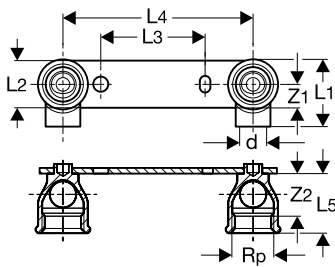

Gemini-Montageeinheit

Modell 94476.2

Art.-Nr.	d	Rp	Z1	Z2	L1	L2	L3	L4	L5
107 284	15	1/2	12	25	36	25	55	100	35