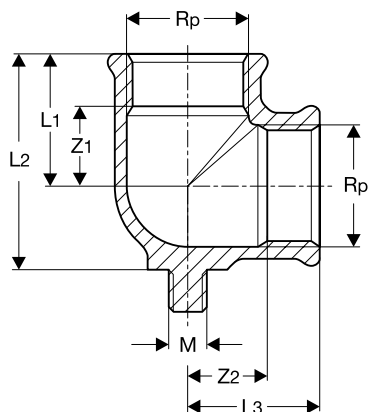

Winkel

Modell 94477.0-713

Art.-Nr.	Rp	Z1	Z2	L1	L2	L3	M
374 570	1/2	15	15	25	41	25	8
489 298	3/4	18	18	29	47	29	8
138 066	1	15	15	35	57	35	8

Wanddurchführung

Modell 3426

Art.-Nr.	d1/Rp	d2	Rp	G	Z1	Z2	L1	L2	L3
333 911	1/2	49	1/2	3/4	19	16	31	16	46
333 928	15	49	1/2	3/4	15	11	22	13	43
333 935	15	49	1/2	3/4	40	11	22	13	68
448 936	18	49	1/2	3/4	19	18	31	16	46