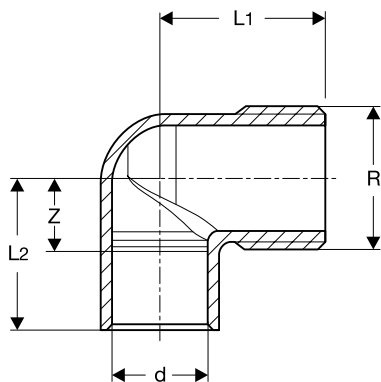

Winkel

Rotguss

Modell 94092G

Art.-Nr.	d	R	Z	L1	L2
103 910	12	3/8	9	23	18
108 687	12	1/2	10	26	19
106 577	15	3/8	10	27	21
100 568	15	1/2	10	28	21
107 635	18	1/2	18	30	32
133 108	18	3/4	14	31	27
136 307	22	1/2	11	33	27
107 208	22	3/4	14	33	29
144 067	22	1	17	39	33
131 739	28	3/4	18	38	33
149 970	28	1	19	46	38
138 691	35	1 1/4	22	45	45