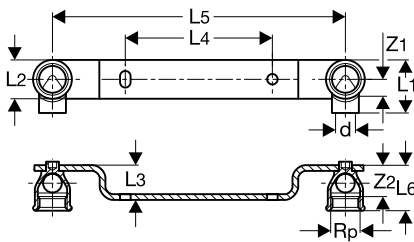

Gemini-Montageeinheit

Modell 94476EX

Art.-Nr.	d	Rp	Z1	Z2	L1	L2	L3	L4	L5	L6
105 990	12	3/8	10	21	30	25	21	40	120	28
151 164	15	1/2	12	25	36	25	21	40	120	35

Gemini-Montageeinheit

Modell 94476.1

Art.-Nr.	d	Rp	Z1	Z2	L1	L2	L3	L4	L5	L6
106 119	15	1/2	12	25	36	25	25	100	200	35