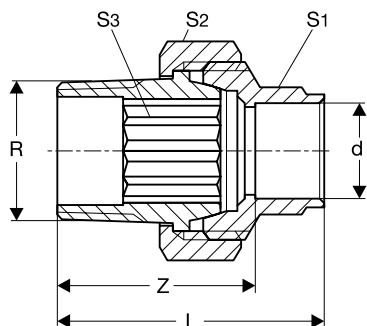

Rohrverschraubung

Messing/Rotguss

Modell 94341G

Art.-Nr.	d	R	Z	L	S1	S2	S3
118 921	12	3/8	29	38	16	23	8
147 099	12	1/2	36	45	16	29	12
115 883	15	3/8	31	42	19	23	8
102 128	15	1/2	33	44	19	29	12
122 959	15	3/4	39	50	19	36	17
109 042	18	1/2	34	47	22	29	12
109 547	18	3/4	38	51	22	36	17
101 558	22	3/4	36	52	26	36	17
109 080	22	1	44	59	26	46	22
103 705	28	1	41	60	32	46	22
108 427	35	1 1/4	45	68	40	52	-
118 327	42	1 1/2	51	78	49	59	-
129 620	54	2	56	88	61	75	-