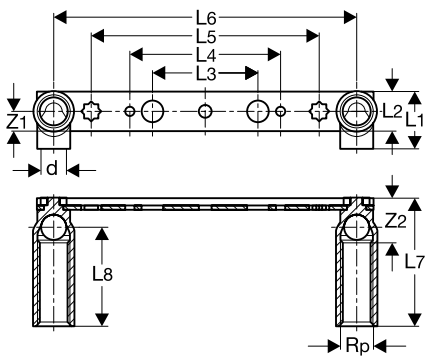

Rotguss

Modell 94476-926

Art.-Nr.	d	Rp	Z1	Z2	L1	L2	L3
140 038	15	1/2	13	8	24	10	45
149 345	18	1/2	13	10	26	12	65

Anschlusswinkel

Rotguss

Modell 94478-926

Art.-Nr.	Rp	Z1	Z2	L1	L2	L3
141 028	1/2	13	13	28	14	45