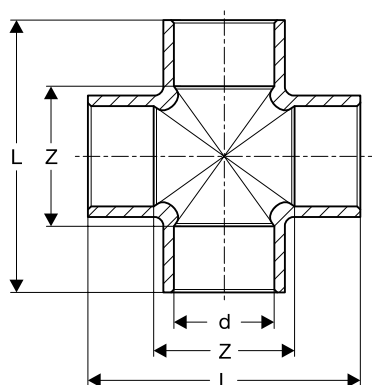

Kreuzstück

Rotguss

Modell 94180

Art.-Nr.	d	Z	L
138 851	15	20	42
134 464	18	24	50
121 884	22	27	58
135 508	28	34	71
166 687	35	41	87