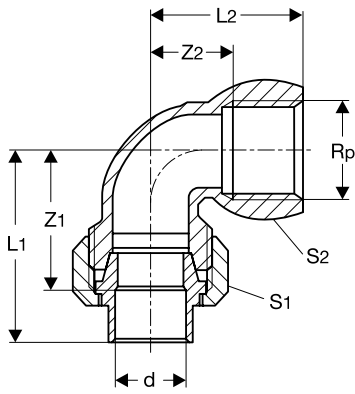

Winkelverschraubung

Rotguss

Modell 94096G

Art.-Nr.	d	Rp	Z1	Z2	L1	L2	S1	S2
145 156	12	3/8	28	14	37	26	23	22
114 787	15	1/2	31	18	42	33	29	28
119 461	18	1/2	31	21	44	33	29	28
216 962	18	3/4	39	23	52	39	36	33
107 338	22	3/4	37	23	53	39	36	33
120 498	22	1	40	25	56	44	36	40
112 295	28	1	44	28	63	47	46	39
121 433	35	1 1/4	50	35	73	57	52	48
142 773	42	1 1/2	58	34	86	59	59	55
141 615	54	2	68	43	101	69	74	69