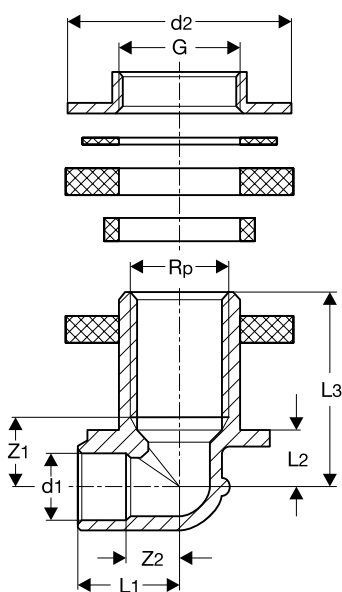

Wanddurchführung

Modell 3426

Art.-Nr.	d1/Rp	d2	Rp	G	Z1	Z2	L1	L2	L3
333 911	1/2	49	1/2	3/4	19	16	31	16	46
333 928	15	49	1/2	3/4	15	11	22	13	43
333 935	15	49	1/2	3/4	40	11	22	13	68
448 936	18	49	1/2	3/4	19	18	31	16	46