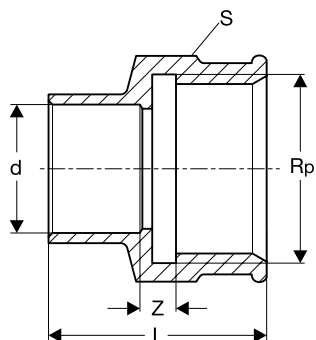

Übergangsmuffe

Rotguss

Modell 94270G

Art.-Nr.	d	Rp	Z	L	S
118 976	10	1/4	4	20	17
118 051	10	3/8	5	21	21
119 515	10	1/2	5	25	25
105 259	12	3/8	5	22	21
104 214	12	1/2	5	25	25
101 787	15	3/8	5	24	21
100 254	15	1/2	5	28	25
104 771	15	3/4	5	29	30
100 940	18	1/2	5	30	25
102 180	18	3/4	5	31	30
101 664	22	1/2	1	33	25
100 728	22	3/4	5	34	30
102 470	22	1	5	36	38
104 139	28	3/4	1	37	30
100 964	28	1	5	40	38
107 192	28	1 1/4	15	48	50
165 864	35	3/4	5	40	34
107 857	35	1	8	43	40
108 267	35	1 1/4	13	51	48
163 419	42	1 1/4	14	55	49
117 597	42	1 1/2	15	56	56
160 586	54	2	15	64	68
144 418	64,0	2 1/2	6	69	83