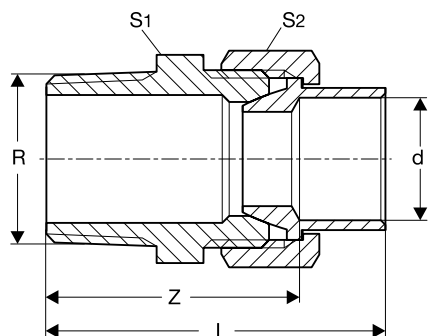

Rohrverschraubung

Rotguss/Messing

Modell 94343G

Art.-Nr.	d	R	Z	L	S1	S2
167 202	12	3/8	29	38	22	23
134 716	12	1/2	33	42	23	22
102 395	15	1/2	35	46	27	29
120 771	15	3/4	39	50	28	29
111 984	18	1/2	35	48	27	29
116 859	18	3/4	39	52	28	29
102 685	22	3/4	40	55	34	36
115 098	22	1	41	57	34	36
103 996	28	1	44	63	44	46
110 581	35	1 1/4	53	75	50	52
115 135	42	1 1/2	54	82	55	59
119 980	54	2	63	95	71	75
144 005	64,0	2 1/2	78	111	90	93
165 918	76,1	2 1/2	77	110	99	102