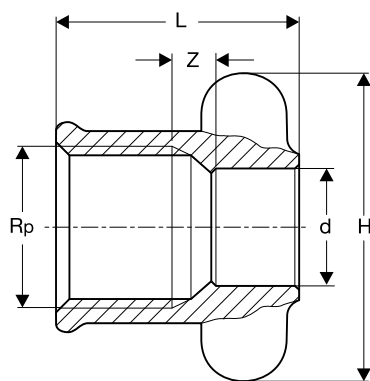

Modell 94270G

Art.-Nr.	d	Rp	Z	L	S
118 976	10	1/4	4	20	17
118 051	10	3/8	5	21	21
119 515	10	1/2	5	25	25
105 259	12	3/8	5	22	21
104 214	12	1/2	5	25	25
101 787	15	3/8	5	24	21
100 254	15	1/2	5	28	25
104 771	15	3/4	5	29	30
100 940	18	1/2	5	30	25
102 180	18	3/4	5	31	30
101 664	22	1/2	1	33	25
100 728	22	3/4	5	34	30
102 470	22	1	5	36	38
104 139	28	3/4	1	37	30
100 964	28	1	5	40	38
107 192	28	1 1/4	15	48	50
165 864	35	3/4	5	40	34
107 857	35	1	8	43	40
108 267	35	1 1/4	13	51	48
163 419	42	1 1/4	14	55	49
117 597	42	1 1/2	15	56	56
160 586	54	2	15	64	68
144 418	64,0	2 1/2	6	69	83