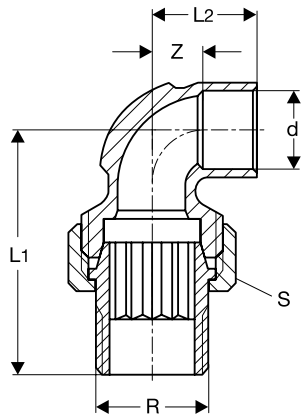

Winkelverschraubung

Rotguss

Modell 94096

Art.-Nr.	d	Z1	Z2	L1	L2	S
123 499	15	30	9	41	20	29
134 815	18	32	12	45	25	29
133 276	22	36	14	52	30	36
146 368	28	42	18	60	37	46

Winkelverschraubung

Rotguss

Modell 94096G

Art.-Nr.	d	Rp	Z1	Z2	L1	L2	S1	S2
145 156	12	3/8	28	14	37	26	23	22
114 787	15	1/2	31	18	42	33	29	28
119 461	18	1/2	31	21	44	33	29	28
216 962	18	3/4	39	23	52	39	36	33
107 338	22	3/4	37	23	53	39	36	33
120 498	22	1	40	25	56	44	36	40
112 295	28	1	44	28	63	47	46	39
121 433	35	1 1/4	50	35	73	57	52	48
142 773	42	1 1/2	58	34	86	59	59	55
141 615	54	2	68	43	101	69	74	69