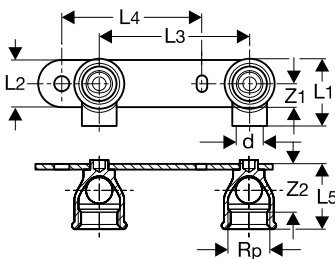

Gemini-Montageeinheit

Modell 94476.21

Art.-Nr.	d	Rp	Z1	Z2	L1	L2	L3	L4	L5
268 138	15	1/2	12	25	36	25	80	75	35