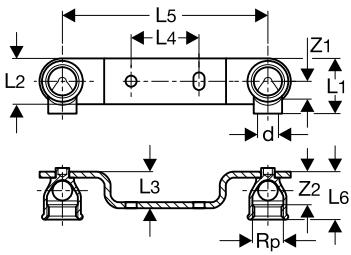

Art.-Nr.	d	Rp	Z1	Z2	L1	L2	L3	L4	L5	L6
105 990	12	3/8	10	21	30	25	21	40	120	28
151 164	15	1/2	12	25	36	25	21	40	120	35