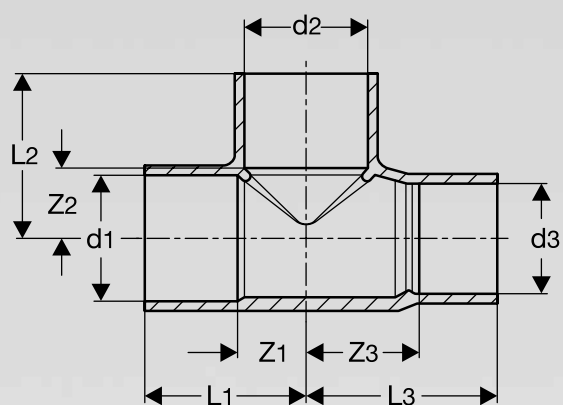

Z-Maße

Rohrleitungssysteme / Rohrverbindungstechnik

Löt fittings

10.0/2010

Löt fittings aus Kupfer und Rotguss

Für Kupferrohre nach DVGW-Arbeitsblatt GW 392, Fittings aus Kupfer nach DVGW-Arbeitsblatt GW 8 und erweiterten Güte- und Prüfbestimmungen mit DVGW-Prüfzeichen DV - 7411 AO 2955, Fittings aus Rotguss nach DVGW-Arbeitsblatt GW 6 mit DVGW-Prüfzeichen DV - 7401 AO 2956.