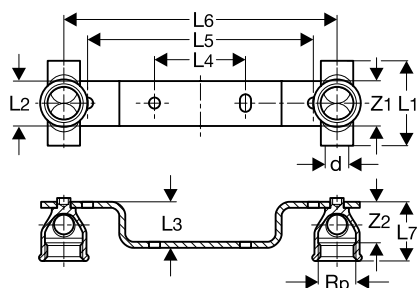

Gemini-Montageeinheit

Modell 94476.09

Art.-Nr.	d	Rp	Z1	Z2	L1	L2	L3	L4	L5	L6	L7
130 145	15	1/2	26	24	48	25	25	50	125	150	34