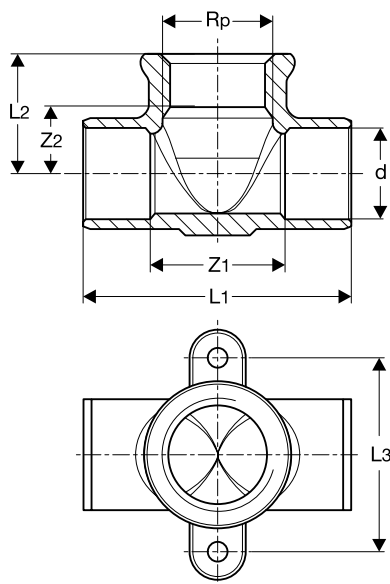

Wandscheibe

Rotguss

Modell 94472GL

Wandscheiben-T-Stück

Rotguss

Modell 94490G

Art.-Nr.	d	Rp	Z1	Z2	L1	L2	L3
118 310	15	½	30	12	52	22	38
138 127	18	½	26	13	52	23	38
122 287	22	½	23	14	56	29	48

Anschlusswinkel