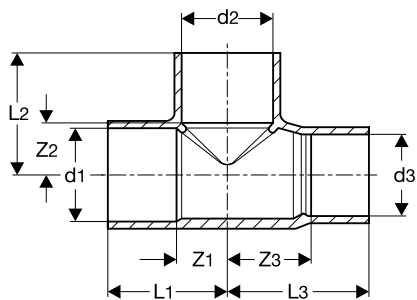

T-Stück

Kupfer

Modell 95130

Art.-Nr.	d1	d2	d3	Z1	Z2	Z3	L1	L2	L3
107 475	6	6	6	5	4	5	11	10	11
105 747	8	8	8	6	5	6	13	12	13
128 968	8	6	8	6	7	6	13	13	13
104 092	10	10	10	6	6	6	14	14	14
120 009	10	6	10	4	6	4	13	13	13
101 435	12	12	12	7	7	7	16	16	16
136 635	12	8	12	7	9	7	16	16	16
109 745	12	10	12	7	8	7	16	16	16
106 799	12	15	12	11	8	11	20	19	20
100 131	15	15	15	8	9	8	19	20	19
120 245	15	8	15	8	12	8	19	19	19
106 355	15	10	15	8	11	8	19	19	19
103 569	15	12	12	8	11	14	19	20	23
101 848	15	12	15	8	11	8	19	20	19
104 863	15	15	12	8	9	15	19	20	24
103 200	15	18	15	13	10	13	24	23	24
105 143	15	22	15	16	13	16	27	29	27
100 612	18	18	18	10	11	10	23	24	23
120 122	18	12	12	8	13	8	21	22	25
107 413	18	12	15	8	13	14	21	22	25
103 606	18	12	18	8	13	8	21	22	21
114 466	18	15	12	8	13	16	21	24	25
101 053	18	15	15	8	13	14	21	24	25
100 582	18	15	18	8	13	8	21	24	21
114 565	18	18	12	10	10	18	23	23	27
102 890	18	18	15	10	10	16	23	23	27
104 689	18	22	18	15	13	15	28	29	28
100 476	22	22	22	12	12	12	28	28	28
104 733	22	12	22	8	15	8	24	24	24
101 725	22	15	15	9	12	17	25	23	28
102 944	22	15	18	9	12	7	25	23	28
100 445	22	15	22	9	12	9	25	23	25
105 297	22	18	15	11	14	11	27	27	32
103 217	22	18	18	11	14	19	27	27	32
101 497	22	18	22	11	14	11	27	27	27
102 456	22	22	15	12	12	22	28	28	33
104 702	22	22	18	12	12	20	28	28	33
105 204	22	28	22	20	15	20	36	34	36