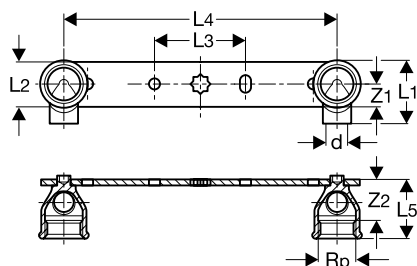

Gemini-Montageeinheit

Modell 94476.05

Art.-Nr.	d	Rp	Z1	Z2	L1	L2	L3	L4	L5
121 167	12	1/2	13	22	34	25	50	150	32
104 986	15	1/2	12	25	36	25	50	150	35