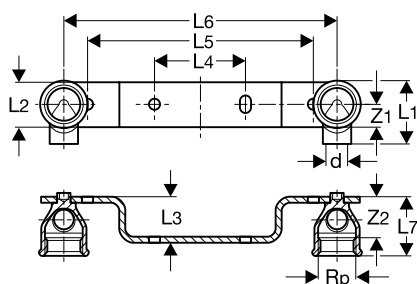

Gemini-Montageeinheit

Modell 94476.0

Art.-Nr.	d	Rp	Z1	Z2	L1	L2	L3	L4	L5	L6	L7
123 628	12	1/2	13	22	34	25	25	50	125	150	32
101 091	15	1/2	12	25	36	25	25	50	125	150	35
108 021	18	1/2	12	23	38	25	25	50	125	150	37