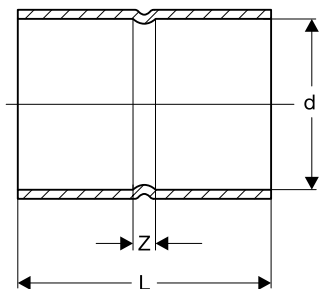

Muffe

Kupfer

Modell 95270

Art.-Nr.	d	Z	L
108 717	6	1	13
107 093	8	1	15
102 357	10	1	17
100 872	12	2	19
100 117	15	2	23
100 469	18	2	27
100 353	22	2	32
100 698	28	2	38
102 616	35	2	48
105 433	42	2	56
106 744	54	2	66
124 038	64,0	5	70
127 862	76,1	4	72
128 319	88,9	5	80
146 481	108,0	4	100