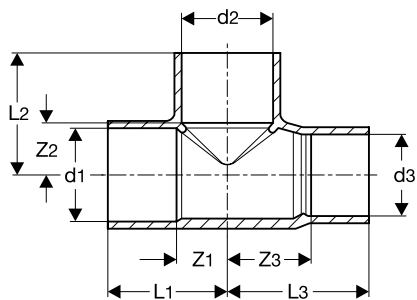

T-Stück

Kupfer

Modell 95130

Art.-Nr.	d1	d2	d3	Z1	Z2	Z3	L1	L2	L3
135 911	76,1	76,1	76,1	41	46	41	75	80	75
595 357	76,1	54	76,1	29	42	29	63	74	63
595 364	76,1	64,0	76,1	28	55	28	67	76	67
137 021	88,9	88,9	88,9	50	50	50	93	93	93
634 292	88,9	54	88,9	33	47	33	71	79	71
595 241	88,9	64,0	88,9	38	48	38	76	81	76
595 371	88,9	76,1	88,9	44	44	44	81	83	81
151 003	108,0	108,0	108,0	60	60	60	107	107	107