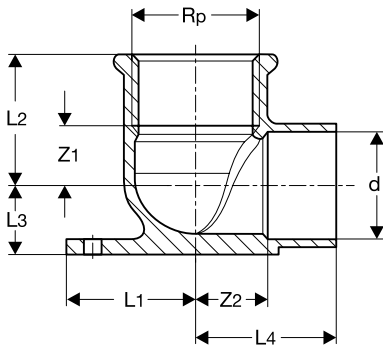

Wandscheibe

Rotguss

Modell 94471G

Art.-Nr.	d	Rp	Z1	Z2	L1	L2	L3	L4
103 958	12	1/2	10	13	25	20	9	22
125 516	15	3/8	6	10	23	18	11	21
101 275	15	1/2	12	13	25	22	10	24
106 393	18	1/2	13	13	25	23	12	26
113 216	18	3/4	13	16	30	24	12	29
110 192	22	1/2	13	15	21	23	15	31
111 304	22	3/4	16	17	21	27	15	33
151 812	28	1	15	19	34	35	18	37