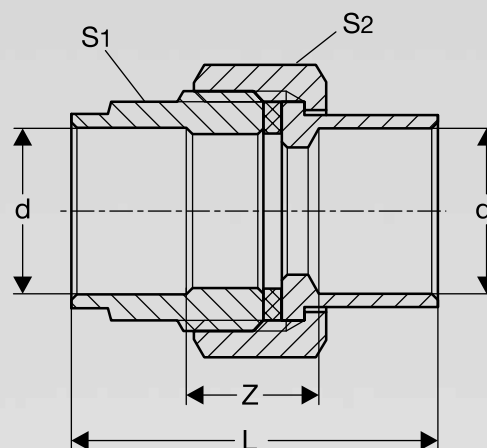

Z-Maße

Rohrleitungssysteme / Rohrverbindungstechnik

Löt fittings

10.0/2010

Löt fittings aus Kupfer und Rotguss

Für Kupferrohre nach DVGW-Arbeitsblatt GW 392, Fittings aus Kupfer nach DVGW-Arbeitsblatt GW 8 und erweiterten Güte- und Prüfbestimmungen mit DVGW-Prüfzeichen DV - 7411 AO 2955, Fittings aus Rotguss nach DVGW-Arbeitsblatt GW 6 mit DVGW-Prüfzeichen DV - 7401 AO 2956.