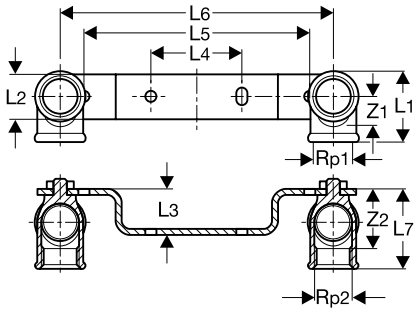

Gemini-Montageeinheit

Modell 94476.09

Art.-Nr.	d	Rp	Z1	Z2	L1	L2	L3	L4	L5	L6	L7
130 145	15	1/2	26	24	48	25	25	50	125	150	34

Gemini-Montageeinheit

Modell 94478.0

Art.-Nr.	Rp1	Rp2	Z1	Z2	L1	L2	L3	L4	L5	L6	L7
118 754	1/2	1/2	15	34	38	25	25	50	125	150	44