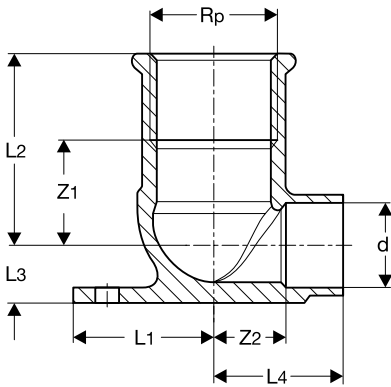

Wandscheibe

Rotguss

Modell 94471GF

Art.-Nr.	d	Rp	Z1	Z2	L1	L2	L3	L4
107 178	15	1/2	20	13	25	35	11	24