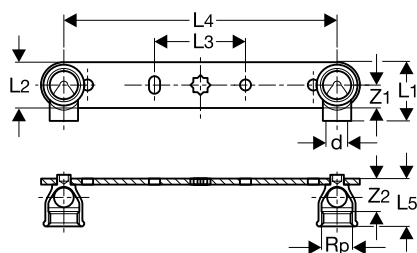

Gemini-Montageeinheit

Modell 94476.05

Art.-Nr.	d	Rp	Z1	Z2	L1	L2	L3	L4	L5
121 167	12	1/2	13	22	34	25	50	150	32
104 986	15	1/2	12	25	36	25	50	150	35

Gemini-Montageeinheit

Modell 94476.05NOR

Art.-Nr.	d	Rp	Z1	Z2	L1	L2	L3	L4	L5
111 441	12	3/8	11	21	30	25	50	150	28