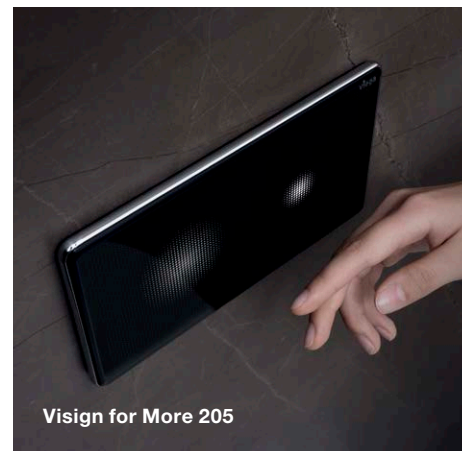

Tegelvlak

**Visign for Style 24:
de gulden snede**

Strakke lijnen, consistente geometrie: de esthetische Visign for Style 24 overtuigt met zijn ongebruikelijke verticale vormgeving van de drukknop. De tweekleurige uitvoering met verschillende materialen benadrukt dit ongewone designidee en maakt van elke badkamer iets bijzonders.

**Visign for More 205 sensitive:
contactloze bediening**

Een badkamer die intuïtief de behoeften van zijn gebruikers kent, bevat ook een bedieningsplaat die wordt geactiveerd voordat hij wordt aangeraakt. Door uw hand te bewegen wordt de elektronische spoeling met een van de twee spoel-volumes geactiveerd, zonder vingerafdrukken, perfect hygiënisch en waterbesparend. Het hoog-waardige verchromde frame en het vlakke en onderhoudsvriendelijke glazen oppervlak maken het elegante comfort in uw badkamer perfect af.

**Visign for More 201:
gestroomlijnd ontwerp**

De puristische Visign for More 201-bedieningsplaat is verkrijgbaar in verschillende roestvast stalen tinten en met een optioneel ledmontageframe. Het zachte en vloeiende design spreekt voor zich en is een spannend en esthetisch hoogtepunt in elk minimalistisch badkamerdesign.