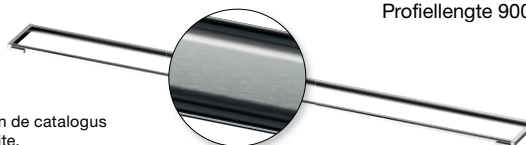

Advantix-montageframe
Ronde vorm, Mat

Model 4982.40
Profiellengte 750 mm
Profiellengte 800 mm
Profiellengte 900 mm

Meer lengtes in de catalogus of op de website.

Advantix-designrooster
Hoekig, Visign ER10