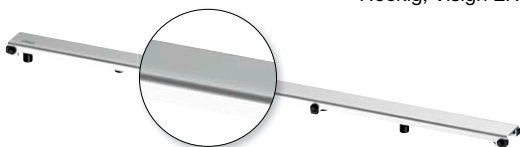

Mat
Model 4982.50
Profiellengte 750 mm
Profiellengte 800 mm
Profiellengte 900 mm
Profiellengte 1.000 mm
Profiellengte 1.200 mm

Glanzend
Model 4982.51
Profiellengte 750 mm
Profiellengte 800 mm
Profiellengte 900 mm
Profiellengte 1.000 mm
Profiellengte 1.200 mm

Advantix-designrooster
Rond, Visign ER11