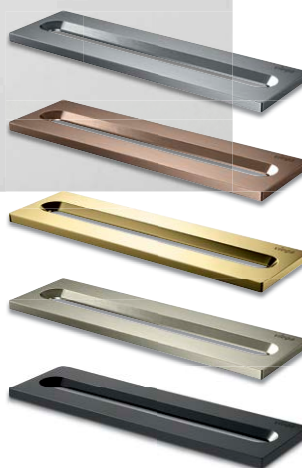

Advantix Cleviva: grenzeloze variatie

De vijf beschikbare kleurvarianten roestvast staal mat, roestvast staal kopergoud mat, roestvast staal goud geborsteld, roestvast stal champagne mat en roestvast staal zwart mat maken van elke badkamer een wellness-ruimte. Andere speciale kleuren zijn ook op aanvraag verkrijgbaar. Het inzetstuk voor het douchegootprofiel biedt twee extra designvarianten: met één of twee afvoeropeningen.

Schone oplossing

De Advantix Cleviva is niet alleen elegant, maar biedt ook een hoge hygiëne-standaard en eenvoudige bediening. Het open afvoerprofiel voorkomt dat er zich vuil ophoopt, maakt het verwijderen van vuil overbodig en kan eenvoudig worden afgenomen.

Perfect geplaatst

De Advantix Cleviva douchegoot is flexibel. Hij kan overal binnen het tegeloppervlak worden geplaatst: centraal, decentraal of direct aan de wand. De wandafvoer is uitermate flexibel: inkorten kan zonder grote moeite tot op de millimeter nauwkeurig. Bovendien kan het doucheprofiel onbeperkt worden verlengd, waarbij de uiteinden aan beide zijden vlak aflopen.

Meer over Cleviva op viega.nl/Cleviva

Decentrale
plaatsing

Centrale
plaatsing

Recht aan
de wand