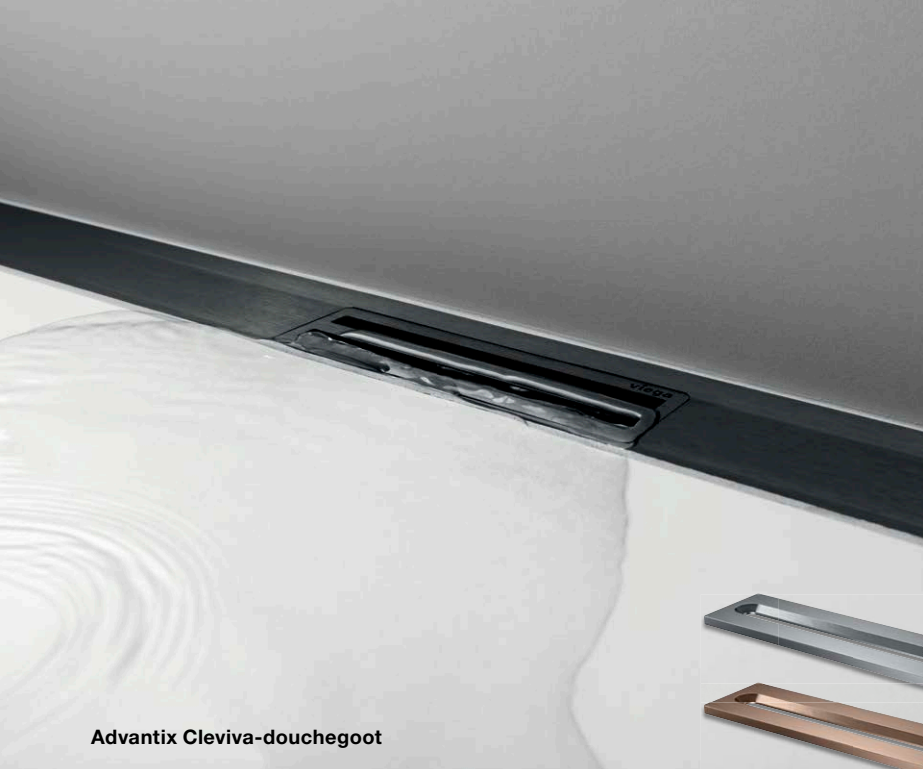

Advantix Cleviva-douchegoot